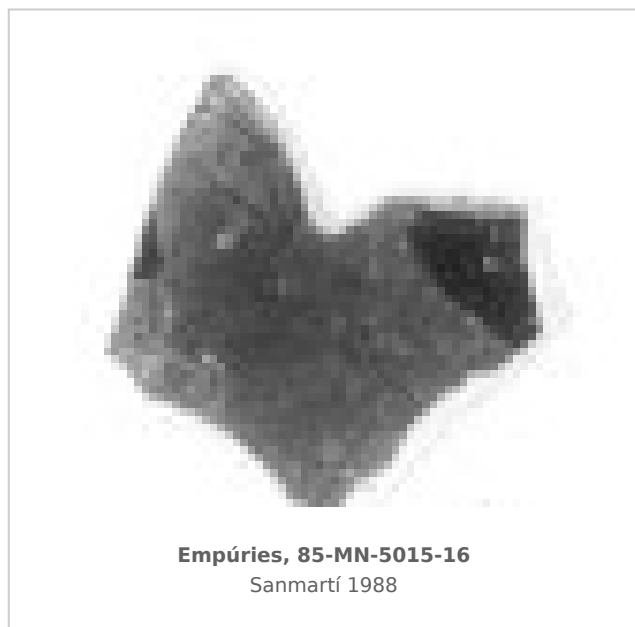

Ficha CIG 10489

Museu d'Arqueologia de Catalunya - Empúries

Núm. Inventario: 85-MN-5015-16

Procedencia: [Empúries](#)

Contexto: [Neápolis 1985, muralla meridional. UE 5015](#)

Cronología: 425 - 400

Coordenadas: [42.13476 - 3.1206](#)

URL: <https://bd.iberiagraeca.net/fichas/10489>

IMÁGENES

BIBLIOGRAFÍA

SANMARTI GREGO 1988 - E. Sanmartí Grego: Datación de la muralla griega meridional de Ampurias y caracterización de la facies cerámica de la ciudad en la primera mitad del siglo IV a. de J.C., *Colloque Grecs et Ibères (Bordeaux 1986)*, *Revue des Études Anciennes (REA)* X, Bordeaux, 99-137. (p. 111, p. 131, fig. 12.7) [\[+ inf.\]](#)

CERÁMICA

Origen: Ática

Técnica: C. de figuras rojas

Forma: Copa con pie bajo

Parte Conservada: Fondo

Tipo Decoración: Barnizada Pintada

Personajes: Figura humana desnuda

Motivos Ornamentales: Círculos concéntricos