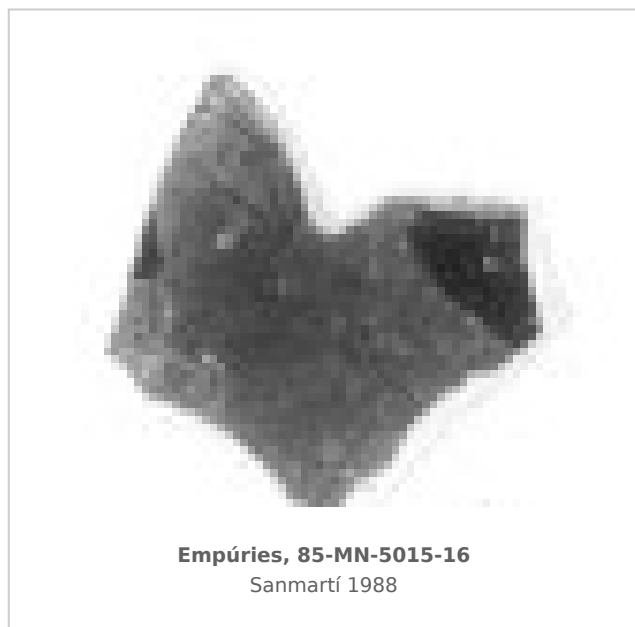

Ficha CIG 10489

Museu d'Arqueologia de Catalunya - Empúries

Núm. Inventario: 85-MN-5015-16

Procedencia: [Empúries](#)

Contexto: [Neápolis 1985, muralla meridional. UE 5015](#)

Cronología: 425 - 400

Coordenadas: [42.13476 - 3.1206](#)

URL: <https://bd.iberiagraeca.net/fichas/10489>

IMÁGENES

BIBLIOGRAFÍA

SANMARTI GREGO 1988 - E. Sanmartí Grego: Datación de la muralla griega meridional de Ampurias y caracterización de la facies cerámica de la ciudad en la primera mitad del siglo IV a. de J.C., *Colloque Grecs et Ibères* (Bordeaux 1986), *Revue des Études Anciennes (REA)* X, Bordeaux, 99-137. (p. 111, p. 131, fig. 12.7) [[+ inf.]](#)

MIRO 2006 - M. T. Miró: *La ceràmica àtica de figures roges de la ciutat grega d'Empòrion*, *Monografies Emporitanes* 14, Museu d'Arqueologia de Catalunya-Empúries, Barcelona. (p. 167, cat. nº 732, lám. 77)

CERÁMICA