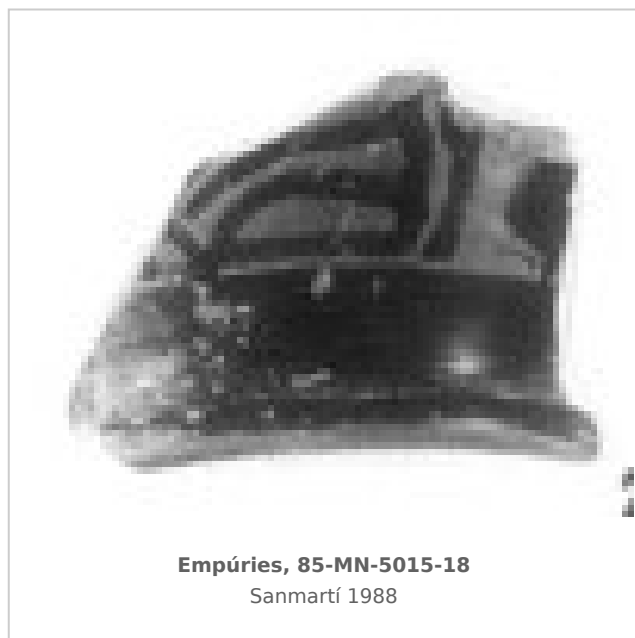

Ficha CIG 10491

Museu d'Arqueologia de Catalunya - Empúries

Núm. Inventario: 85-MN-5015-18

Procedencia: [Empúries](#)

Contexto: [Neápolis 1985, muralla meridional. UE 5015](#)

Cronología: 400 - 375

Coordenadas: [42.13476 - 3.1206](#)

URL: <https://bd.iberiagraeca.net/fichas/10491>

IMÁGENES

BIBLIOGRAFÍA

SANMARTI GREGO 1988 - E. Sanmartí Grego: Datación de la muralla griega meridional de Ampurias y caracterización de la facies cerámica de la ciudad en la primera mitad del siglo IV a. de J.C., *Colloque Grecs et Ibères (Bordeaux 1986)*, *Revue des Études Anciennes (REA)* X, Bordeaux, 99-137.