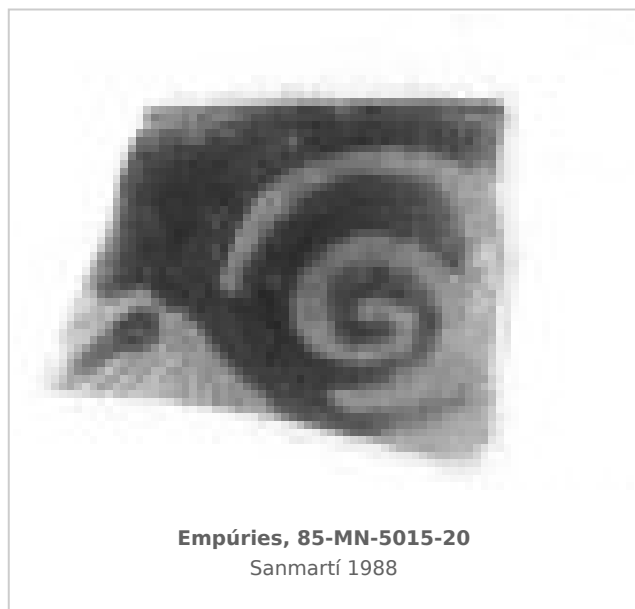

Ficha CIG 10493

Museu d'Arqueologia de Catalunya - Empúries

Núm. Inventario: 85-MN-5015-20

Procedencia: [Empúries](#)

Contexto: [Neápolis 1985, muralla meridional. UE 5015](#)

Cronología: 400 - 375

Coordenadas: [42.13476 - 3.1206](#)

URL: <https://bd.iberiagraeca.net/fichas/10493>

IMÁGENES

BIBLIOGRAFÍA

SANMARTI GREGO 1988 - E. Sanmartí Grego: Datación de la muralla griega meridional de Ampurias y caracterización de la facies cerámica de la ciudad en la primera mitad del siglo IV a. de J.C., *Colloque Grecs et Ibères* (Bordeaux 1986), *Revue des Études Anciennes (REA)* X, Bordeaux, 99-137.