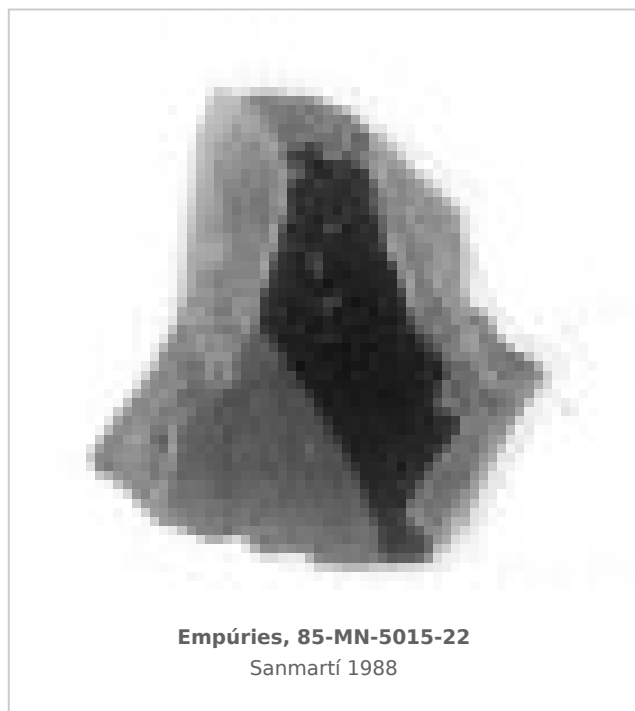

Ficha CIG 10495

Museu d'Arqueologia de Catalunya - Empúries

Núm. Inventario: 85-MN-5015-22

Procedencia: [Empúries](#)

Contexto: [Neápolis 1985, muralla meridional. UE 5015](#)

Cronología: 400 - 375

Coordenadas: [42.13476 - 3.1206](#)

URL: <https://bd.iberiagraeca.net/fichas/10495>

IMÁGENES

BIBLIOGRAFÍA

SANMARTI GREGO 1988 - **E. Sanmartí Grego:** Datación de la muralla griega meridional de Ampurias y caracterización de la facies cerámica de la ciudad en la primera mitad del siglo IV a. de J.C., *Colloque Grecs et Ibères (Bordeaux 1986)*, *Revue des Études Anciennes (REA)* X, Bordeaux, 99-137.

(p. 632, cat. nº 3092, lám. 220)

CERÁMICA

Origen: Ática

Técnica: C. de figuras rojas

Forma: Cratera

Parte Conservada: Cuerpo

Tipo Decoración: Barnizada Pintada

Personajes: Figura humana