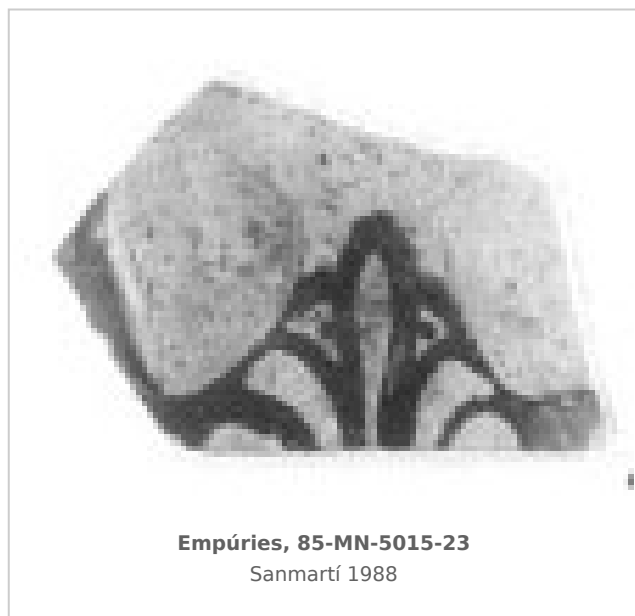

Ficha CIG 10496

Museu d'Arqueologia de Catalunya - Empúries

Núm. Inventario: 85-MN-5015-23

Procedencia: [Empúries](#)

Contexto: [Neápolis 1985, muralla meridional. UE 5015](#)

Cronología: 425 - 400

Coordenadas: [42.13476 - 3.1206](#)

URL: <https://bd.iberiagraeca.net/fichas/10496>

IMÁGENES

BIBLIOGRAFÍA

SANMARTI GREGO 1988 - E. Sanmartí Grego: Datación de la muralla griega meridional de Ampurias y caracterización de la facies cerámica de la ciudad en la primera mitad del siglo IV a. de J.C., *Colloque Grecs et Ibères (Bordeaux 1986)*, *Revue des Études Anciennes (REA)* X, Bordeaux, 99-137.

(p. 131, fig. 12.23) [[+ inf.]](#)

MIRO 2006 - M. T. Miró: *La ceràmica àtica de figures roges de la ciutat grega d'Empòrion*, *Monografies Emporitanes* 14, Museu d'Arqueologia de Catalunya-Empúries, Barcelona.

(p. 337, cat. nº 1601, lám. 120)

CERÁMICA