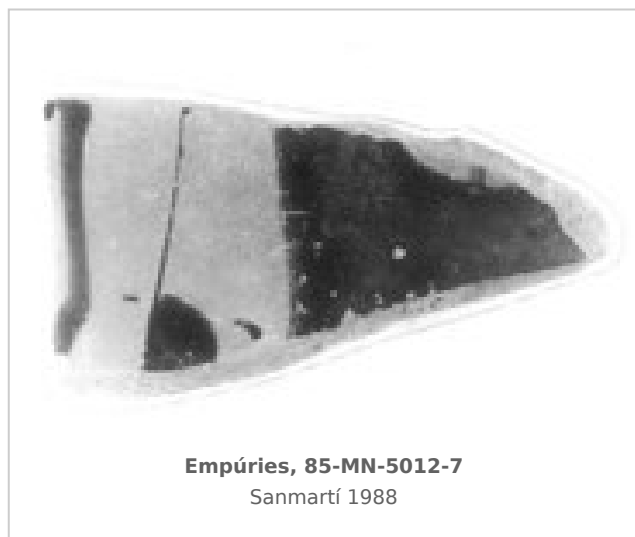

Ficha CIG 10504

Museu d'Arqueologia de Catalunya - Empúries

Núm. Inventario: 85-MN-5012-7

Procedencia: [Empúries](#)

Contexto: [Neápolis 1985, muralla meridional. UE 5012](#)

Cronología: 400 - 375

Coordenadas: [42.13476 - 3.1206](#)

URL: <https://bd.iberiagraeca.net/fichas/10504>

IMÁGENES

BIBLIOGRAFÍA

SANMARTI GREGO 1988 - E. Sanmartí Grego: Datación de la muralla griega meridional de Ampurias y caracterización de la facies cerámica de la ciudad en la primera mitad del siglo IV a. de J.C., *Colloque Grecs et Ibères (Bordeaux 1986)*, *Revue des Études Anciennes (REA)* X, Bordeaux, 99-137.