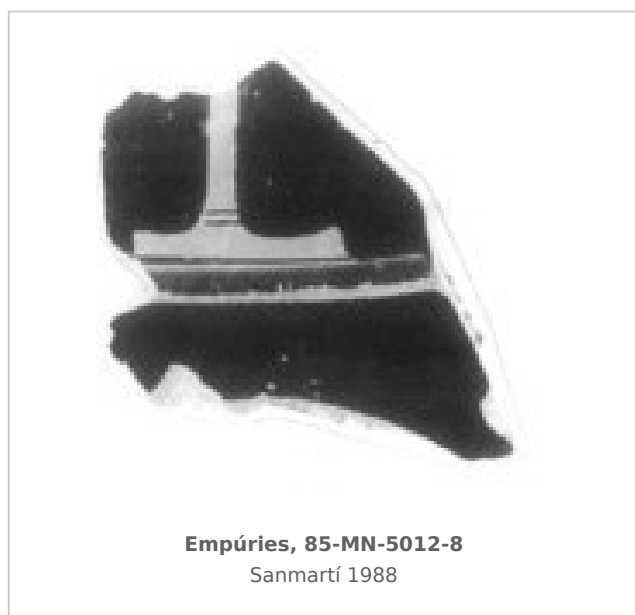

Ficha CIG 10505

Museu d'Arqueologia de Catalunya - Empúries

Núm. Inventario: 85-MN-5012-8

Procedencia: [Empúries](#)

Contexto: [Neápolis 1985, muralla meridional. UE 5012](#)

Cronología: 450 - 325

Coordenadas: [42.13476 - 3.1206](#)

URL: <https://bd.iberiagraeca.net/fichas/10505>

IMÁGENES

BIBLIOGRAFÍA

SANMARTI GREGO 1988 - E. Sanmartí Grego: Datación de la muralla griega meridional de Ampurias y caracterización de la facies cerámica de la ciudad en la primera mitad del siglo IV a. de J.C., *Colloque Grecs et Ibères* (Bordeaux 1986), *Revue des Études Anciennes (REA)* X, Bordeaux, 99-137.

(p. 115, p. 135, fig. 16.3) [[+ inf.]](#)

MIRO 2006 - M. T. Miró: *La ceràmica àtica de figures roges de la ciutat grega d'Empòrion*, *Monografies Emporitanes* 14, Museu d'Arqueologia de Catalunya-Empúries, Barcelona.

(p. 61, cat. nº 222, lám. 35)

CERÁMICA