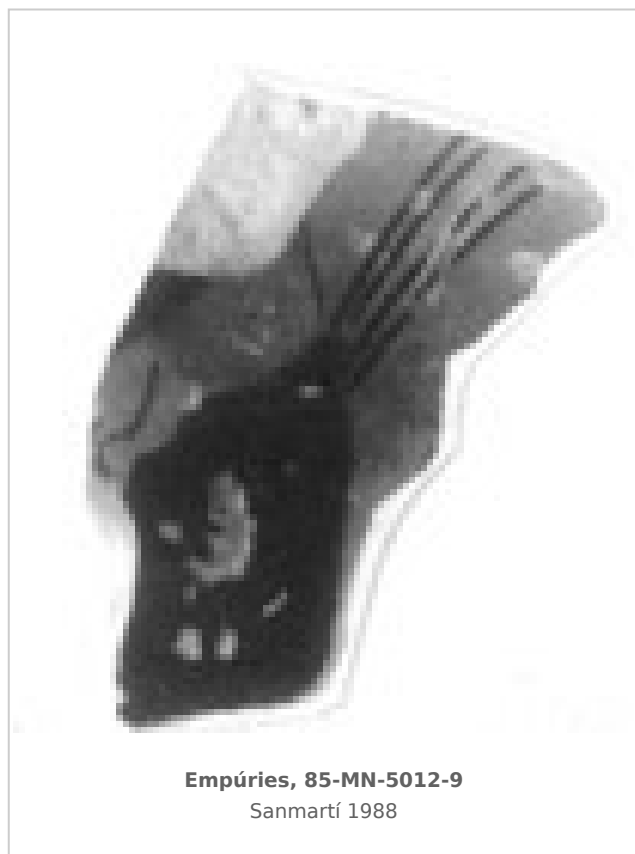

Ficha CIG 10506

Museu d'Arqueologia de Catalunya - Empúries

Núm. Inventario: 85-MN-5012-9

Procedencia: [Empúries](#)

Contexto: [Neápolis 1985, muralla meridional. UE 5012](#)

Cronología: 400 - 375

Coordenadas: [42.13476 - 3.1206](#)

URL: <https://bd.iberiagraeca.net/fichas/10506>

IMÁGENES

BIBLIOGRAFÍA

SANMARTI GREGO 1988 - E. Sanmartí Grego: Datación de la muralla griega meridional de Ampurias y caracterización de la facies cerámica de la ciudad en la primera mitad del siglo IV a. de J.C., *Colloque Grecs et Ibères* (Bordeaux 1986), *Revue des Études Anciennes (REA)* X, Bordeaux, 99-137. (p. 115, p. 135, fig. 16.4) [\[+ inf.\]](#)