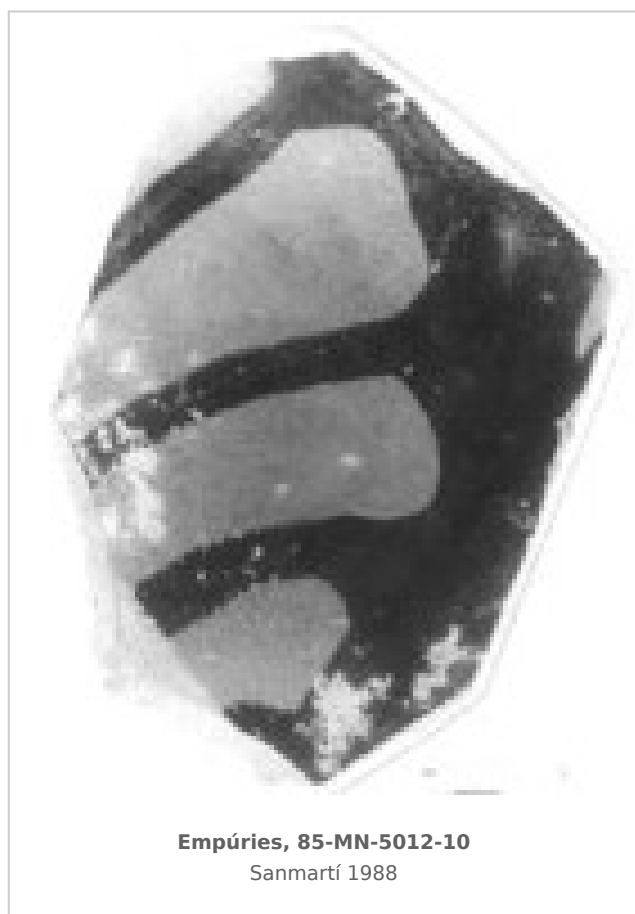

Ficha CIG 10507

Museu d'Arqueologia de Catalunya - Empúries

Núm. Inventario: 85-MN-5012-10

Procedencia: [Empúries](#)

Contexto: [Neápolis 1985, muralla meridional. UE 5012](#)

Cronología: 400 - 350

Coordenadas: [42.13476 - 3.1206](#)

URL: <https://bd.iberiagraeca.net/fichas/10507>

IMÁGENES

BIBLIOGRAFÍA

SANMARTI GREGO 1988 - E. Sanmartí Grego: Datación de la muralla griega meridional de Ampurias y caracterización de la facies cerámica de la ciudad en la primera mitad del siglo IV a. de J.C., *Colloque Grecs et Ibères (Bordeaux 1986)*, *Revue des Études Anciennes (REA)* X, Bordeaux, 99-137. (p. 135, fig. 16.7) [\[+ inf.\]](#)

CERÁMICA

Origen: Ática

Técnica: C. de figuras rojas

Forma: Escifo

Parte Conservada: Cuerpo

Tipo Decoración: Barnizada Pintada

Motivos Ornamentales: Palmeta

Autor: Sara Martínez (CIG)