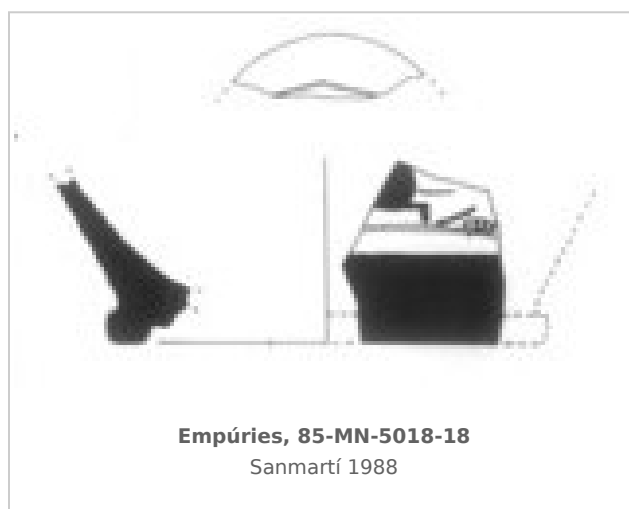

Ficha CIG 10512

Museu d'Arqueologia de Catalunya - Empúries

Núm. Inventario: 85-MN-5018-18

Procedencia: [Empúries](#)

Contexto: [Neápolis 1985, muralla meridional. UE 5018](#)

Cronología: 425 - 375

Coordenadas: [42.13476 - 3.1206](#)

URL: <https://bd.iberiagraeca.net/fichas/10512>

IMÁGENES

BIBLIOGRAFÍA

SANMARTI GREGO 1988 - **E. Sanmartí Grego:** Datación de la muralla griega meridional de Ampurias y caracterización de la facies cerámica de la ciudad en la primera mitad del siglo IV a. de J.C., *Colloque Grecs et Ibères* (Bordeaux 1986), *Revue des Études Anciennes (REA)* X, Bordeaux, 99-137.