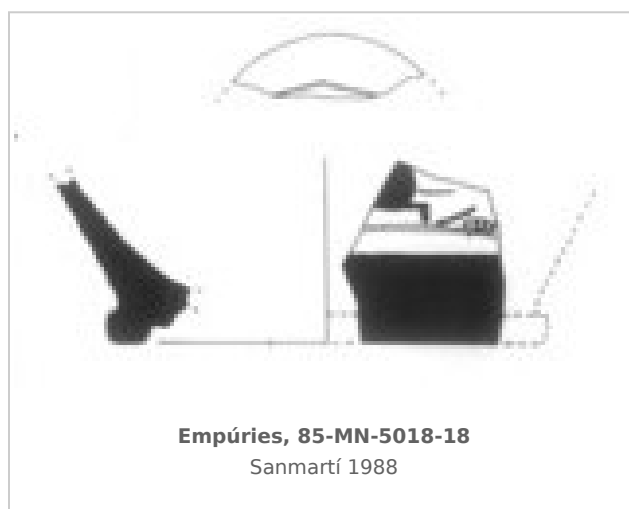

Ficha CIG 10512

Museu d'Arqueologia de Catalunya - Empúries

Núm. Inventario: 85-MN-5018-18

Procedencia: [Empúries](#)

Contexto: [Neápolis 1985, muralla meridional. UE 5018](#)

Cronología: 425 - 375

Coordenadas: [42.13476 - 3.1206](#)

URL: <https://bd.iberiagraeca.net/fichas/10512>

IMÁGENES

BIBLIOGRAFÍA

SANMARTI GREGO 1988 - **E. Sanmartí Grego:** Datación de la muralla griega meridional de Ampurias y caracterización de la facies cerámica de la ciudad en la primera mitad del siglo IV a. de J.C., *Colloque Grecs et Ibères* (Bordeaux 1986), *Revue des Études Anciennes (REA)* X, Bordeaux, 99-137.

(p. 101, p. 125, fig. 6.4) [[+ inf.]](#)

MIRO 2006 - **M. T. Miró:** *La ceràmica àtica de figures roges de la ciutat grega d'Empòrion*, *Monografies Emporitanes* 14, Museu d'Arqueologia de Catalunya-Empúries, Barcelona.

(p. 370, cat. nº 1760, lám. 129)