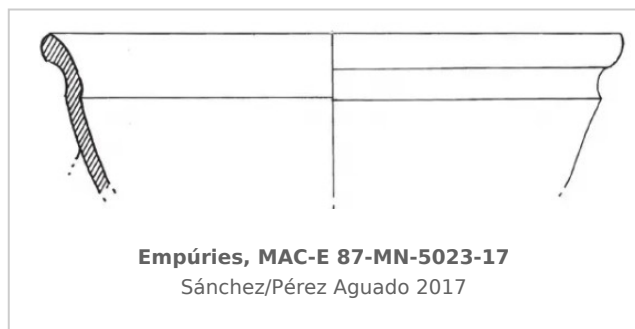

Ficha CIG 10593

Museu d'Arqueologia de Catalunya - Empúries

Núm. Inventario: 87-MN-5023-17

Procedencia: [Empúries](#)

Contexto: [Neápolis 1987, Sector MN, UE 5023.](#)

Cronología: 400 - 375

Coordenadas: [42.13476 - 3.1206](#)

URL: <https://bd.iberiagraeca.net/fichas/10593>

IMÁGENES

BIBLIOGRAFÍA

SANCHEZ/PEREZ AGUAYO 2017 - C. Sánchez, A. C. Pérez Aguayo: La cerámica ática de barniz negro de época clásica en Ampurias, *Empúries* 57, Barcelona, 119-147. (p. 127, núm. 33, p. 126, fig. 1) [[+ inf.]](#)

CERÁMICA

Origen: Ática

Técnica: C. de barniz negro

Forma: Copa escifo

Parte Conservada: Borde y pared

Tipo Decoración: Barnizada

Autor: Sara Martínez (CIG)