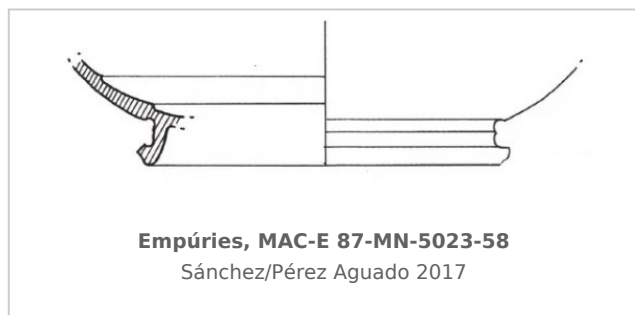

Ficha CIG 10594

Museu d'Arqueologia de Catalunya - Empúries

Núm. Inventario: 87-MN-5023-58

Procedencia: [Empúries](#)

Contexto: [Neápolis 1987, Sector MN, UE 5023.](#)

Cronología: 425 - 400

Coordenadas: [42.13476 - 3.1206](#)

URL: <https://bd.iberiagraeca.net/fichas/10594>

IMÁGENES

BIBLIOGRAFÍA

SANCHEZ/PEREZ AGUAYO 2017 - C. Sánchez, A. C. Pérez Aguayo: La cerámica ática de barniz negro de época clásica en Ampurias, *Empúries* 57, Barcelona, 119-147.

(p. 127, núm. 34, p. 128, fig. 2) [[+ inf.]](#)

CERÁMICA

Origen: Ática

Técnica: C. de barniz negro

Forma: Copa de la clase delicada

Parte Conservada: Pie

Tipo Decoración: Barnizada Incisa

Motivos Ornamentales: Rayos