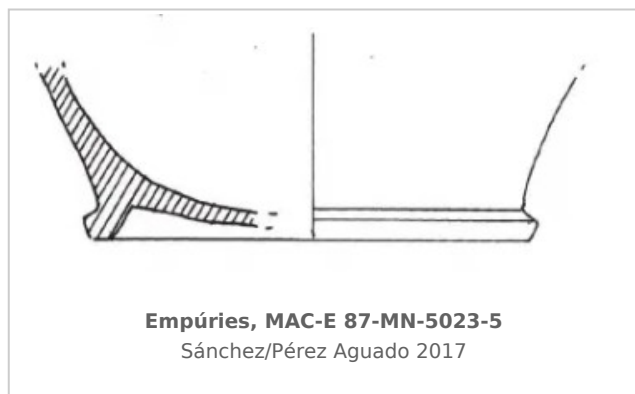

Ficha CIG 10598

Museu d'Arqueologia de Catalunya - Empúries

Núm. Inventario: 87-MN-5023-5

Procedencia: [Empúries](#)

Contexto: [Neápolis 1987, Sector MN, UE 5023.](#)

Cronología: 400 - 375

Coordenadas: [42.13476 - 3.1206](#)

URL: <https://bd.iberiagraeca.net/fichas/10598>

IMÁGENES

BIBLIOGRAFÍA

SANCHEZ/PEREZ AGUAYO 2017 - C. Sánchez, A. C. Pérez Aguayo: La cerámica ática de barniz negro de época clásica en Ampurias, *Empúries* 57, Barcelona, 119-147. (p. 129, núm. 42, p. 128, fig. 2) [[+ inf.]](#)

CERÁMICA

Origen: Ática

Técnica: C. de barniz negro

Forma: Escifo

Parte Conservada: Pie

Tipo Decoración: Barnizada

Motivos Ornamentales: Círculo Punto central