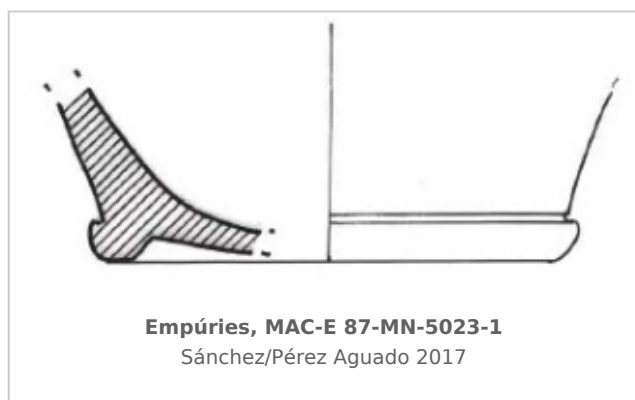

Ficha CIG 10599

Museu d'Arqueologia de Catalunya - Empúries

Núm. Inventario: 87-MN-5023-1

Procedencia: [Empúries](#)

Contexto: [Neápolis 1987, Sector MN, UE 5023.](#)

Cronología: 400 - 350

Coordenadas: [42.13476 - 3.1206](#)

URL: <https://bd.iberiagraeca.net/fichas/10599>

IMÁGENES

BIBLIOGRAFÍA

SANCHEZ/PEREZ AGUAYO 2017 - C. Sánchez, A. C. Pérez Aguayo: La cerámica ática de barniz negro de época clásica en Ampurias, *Empúries* 57, Barcelona, 119-147.
(p. 129, núm. 43, p. 128, fig. 2) [[+ inf.]](#)

CERÁMICA

Origen: Ática

Técnica: C. de barniz negro

Forma: Escifo

Parte Conservada: Pie

Tipo Decoración: Barnizada

Motivos Ornamentales: Cruz

Marcas e Inscripciones: