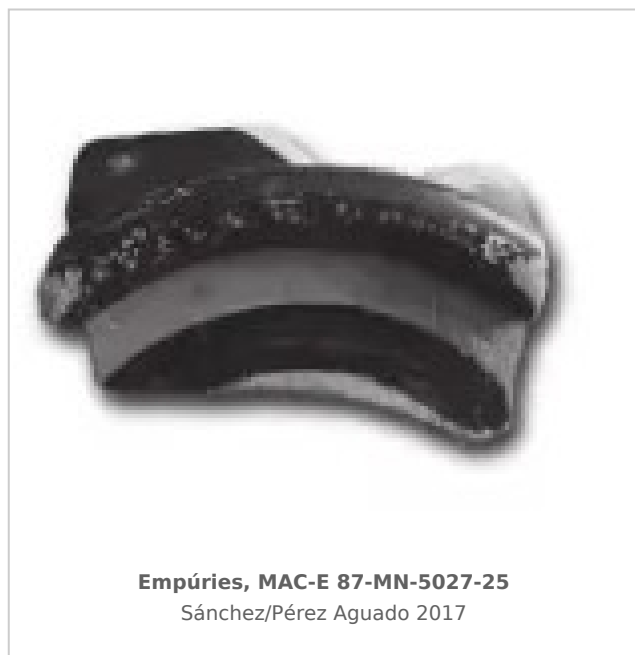

Ficha CIG 10621

Museu d'Arqueologia de Catalunya - Empúries

Núm. Inventario: 87-MN-5027-25

Procedencia: [Empúries](#)

Contexto: [Neápolis, Sector MN, UE 5027, 1987](#)

Cronología: 400 - 375

Coordenadas: [42.13476 - 3.1206](#)

URL: <https://bd.iberiagraeca.net/fichas/10621>

IMÁGENES

BIBLIOGRAFÍA

SANCHEZ/PEREZ AGUAYO 2017 - C. Sánchez, A. C. Pérez Aguayo: La cerámica ática de barniz negro de época clásica en Ampurias, *Empúries* 57, Barcelona, 119-147.
(p. 1135, núm. 85, p. 144. fig. 10) [\[+ inf.\]](#)