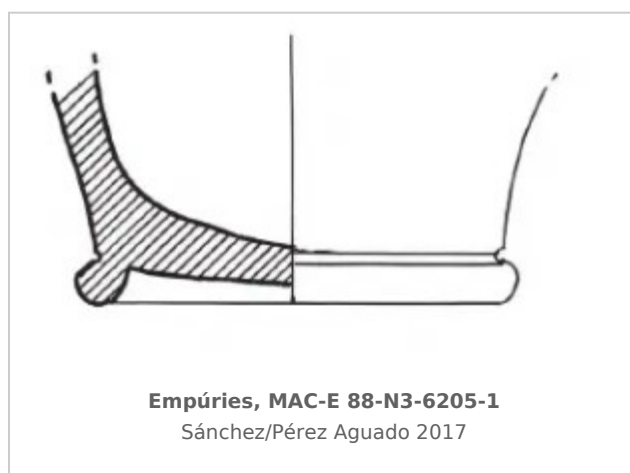

Ficha CIG 10628

Museu d'Arqueologia de Catalunya - Empúries

Núm. Inventario: 88-N3-6205-1

Procedencia: [Empúries](#)

Contexto: [Neápolis, Sector N3, UE 6205, 1988](#)

Cronología: 400 - 350

Coordenadas: [42.13476 - 3.1206](#)

URL: <https://bd.iberiagraeca.net/fichas/10628>

IMÁGENES

BIBLIOGRAFÍA

SANCHEZ/PEREZ AGUAYO 2017 - C. Sánchez, A. C. Pérez Aguayo: La cerámica ática de barniz negro de época clásica en Ampurias, *Empúries* 57, Barcelona, 119-147.

(p. 137, úm. 98, p. 136, fig. 6, p. 144, fig. 10) [[+ inf.]](#)

CERÁMICA

Origen: Ática

Técnica: C. de barniz negro

Forma: Escifo