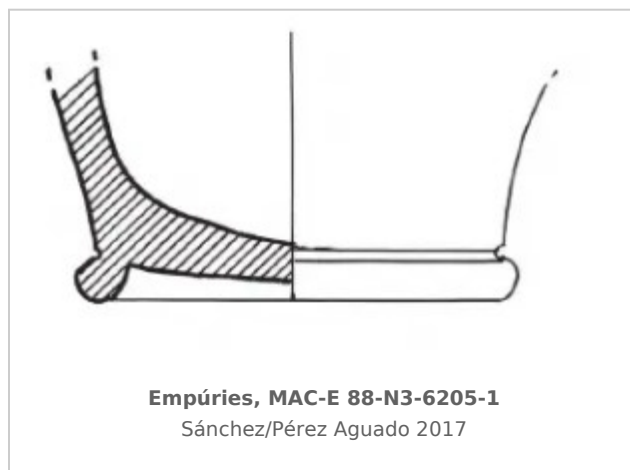

Ficha CIG 10628

Museu d'Arqueologia de Catalunya - Empúries

Núm. Inventario: 88-N3-6205-1

Procedencia: [Empúries](#)

Contexto: [Neápolis, Sector N3, UE 6205, 1988](#)

Cronología: 400 - 350

Coordenadas: [42.13476 - 3.1206](#)

URL: <https://bd.iberiagraeca.net/fichas/10628>

IMÁGENES

BIBLIOGRAFÍA

SANCHEZ/PEREZ AGUAYO 2017 - C. Sánchez, A. C. Pérez Aguayo: La cerámica ática de barniz negro de época clásica en Ampurias, *Empúries* 57, Barcelona, 119-147.

(p. 137, úm. 98, p. 136, fig. 6, p. 144, fig. 10) [[+ inf.]](#)

CERÁMICA

Origen: Ática

Técnica: C. de barniz negro

Forma: Escifo