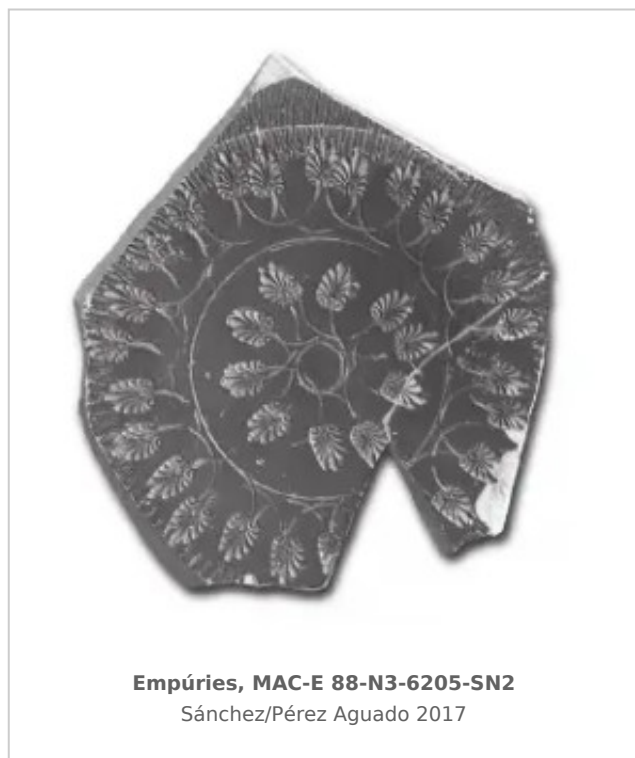

Ficha CIG 10633

Museu d'Arqueologia de Catalunya - Empúries

Núm. Inventario: 88-N3-6205-SN2

Procedencia: [Empúries](#)

Contexto: [Neápolis, Sector N3, UE 6205, 1988](#)

Cronología: 400 - 375

Coordenadas: [42.13476 - 3.1206](#)

URL: <https://bd.iberiagraeca.net/fichas/10633>

IMÁGENES

BIBLIOGRAFÍA

SANCHEZ/PEREZ AGUAYO 2017 - C. Sánchez, A. C. Pérez Aguayo: La cerámica ática de barniz negro de época clásica en Ampurias, *Empúries* 57, Barcelona, 119-147.
(p. 138, núm. 104, p. 144, fig. 10) [\[+ inf.\]](#)

CERÁMICA

Origen: Ática

Técnica: C. de barniz negro

Forma: Cuenco

Parte Conservada: Fondo

Tipo Decoración: Barnizada Estampillada

Motivos Ornamentales: Palmetas Pétalos Ruedecilla

Autor: Sara Martínez (CIG)