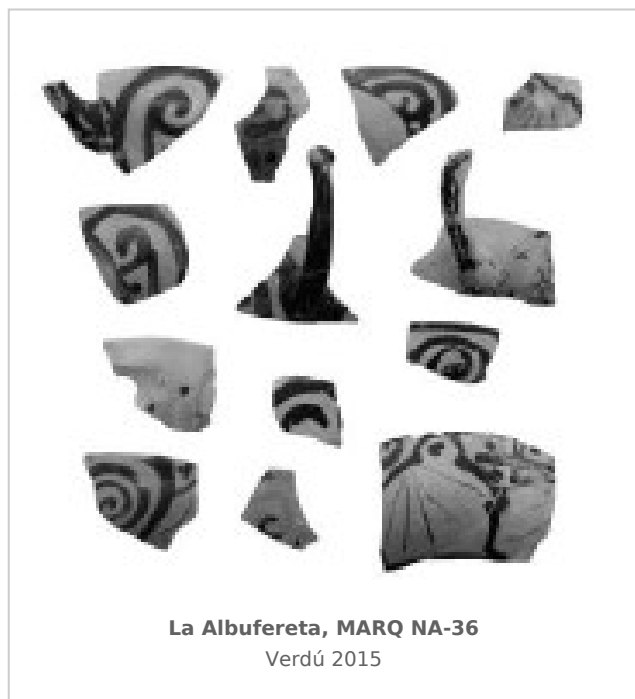

Ficha CIG 10691

Museo Arqueológico de Alicante (MARQ)

Núm. Inventario: NA-36

Procedencia: [La Albufereta](#)

Contexto: [Indeterminado](#)

Cronología: 375 - 350

Coordenadas: [38.36469](#) - [-0.43849](#)

URL: <https://bd.iberiagraeca.net/fichas/10691>

IMÁGENES

BIBLIOGRAFÍA

VERDU 2015 - E. Verdú: *La necrópolis ibérica de l'Albufereta (Alacant). Ritos y usos funerarios en un contexto de interacción cultural*, Tesis Doctoral, Museo Arqueológico de Alicante, Universitat d'Alacant, Alacant. (p. 509, p. 519, fig. 3.77 (AL-006), p. 525, P. 2108N (AL-006)) [\[+ inf.\]](#)

CERÁMICA

Origen: Ática

Técnica: C. de figuras rojas

Forma: Copa

Parte Conservada: Borde

Taller: VIENNA 116 P

Tipo Decoración: Barnizada Pintada

Escena: Palestra