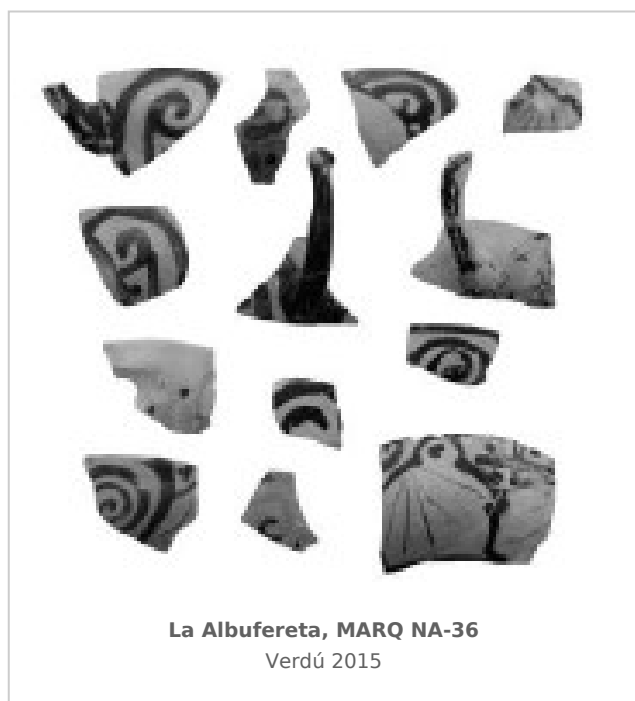

Ficha CIG 10691

Museo Arqueológico de Alicante (MARQ)

Núm. Inventario: NA-36

Procedencia: [La Albufereta](#)

Contexto: [Indeterminado](#)

Cronología: 375 - 350

Coordenadas: [38.36469](#) - [-0.43849](#)

URL: <https://bd.iberiagraeca.net/fichas/10691>

IMÁGENES

BIBLIOGRAFÍA

VERDU 2015 - E. Verdú: *La necrópolis ibérica de l'Albufereta (Alacant). Ritos y usos funerarios en un contexto de interacción cultural*, Tesis Doctoral, Museo Arqueológico de Alicante, Universitat d'Alacant, Alacant. (p. 509, p. 519, fig. 3.77 (AL-006), p. 525, P. 2108N (AL-006)) [\[+ inf.\]](#)

CERÁMICA

Origen: Ática

Técnica: C. de figuras rojas

Forma: Copa

Parte Conservada: Borde

Taller: VIENNA 116 P

Tipo Decoración: Barnizada Pintada

Escena: Palestra