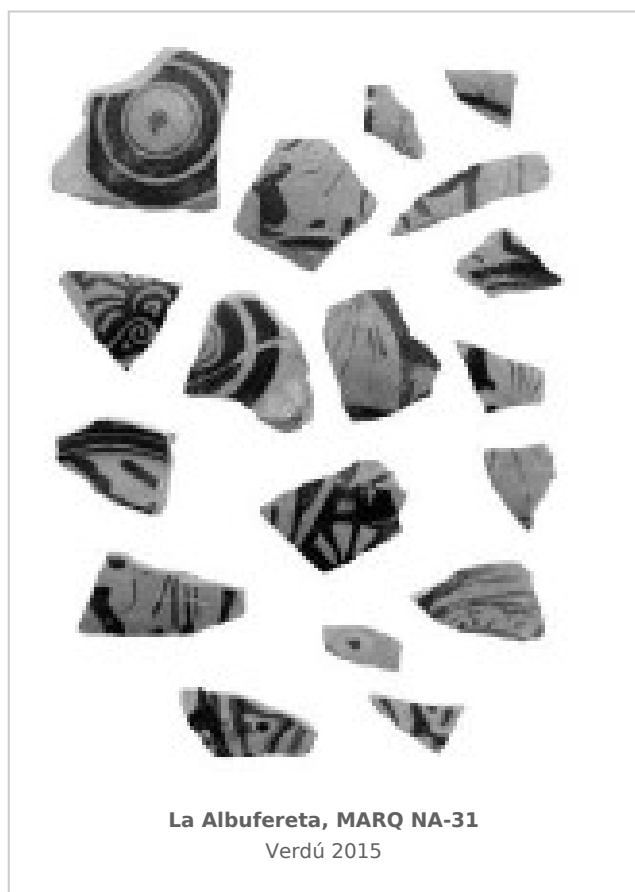

Ficha CIG 10692

Museo Arqueológico de Alicante (MARQ)

Núm. Inventario: NA-31

Procedencia: [La Albufereta](#)

Contexto: [Indeterminado](#)

Cronología: 375 - 350

Coordenadas: [38.36469](#) - [-0.43849](#)

URL: <https://bd.iberiagraeca.net/fichas/10692>

IMÁGENES

BIBLIOGRAFÍA

VERDU 2015 - E. Verdú: *La necrópolis ibérica de l'Albufereta (Alacant). Ritos y usos funerarios en un contexto de interacción cultural*, Tesis Doctoral, Museo Arqueológico de Alicante, Universitat d'Alacant, Alacant. (p. 519, fig. 3.77 (AL-007), p. 525, p. 2108 (AL-007), p. 2433) [\[+ inf.\]](#)

CERÁMICA

Origen: Ática

Técnica: C. de figuras rojas

Forma: Copa con pie bajo

Parte Conservada: Cuerpo

Taller: VIENNA 116 P

Tipo Decoración: Barnizada Pintada

Escena: Palestra

Personajes: Jóvenes

Elementos secundarios: Himation

Motivos Ornamentales: Palmetas Volutas

Observaciones: 18 fragmentos. Según Verdú 2015 algunos fragmentos podrían pertenecer a la misma copa.

Autor: Sara Martínez (CIG)