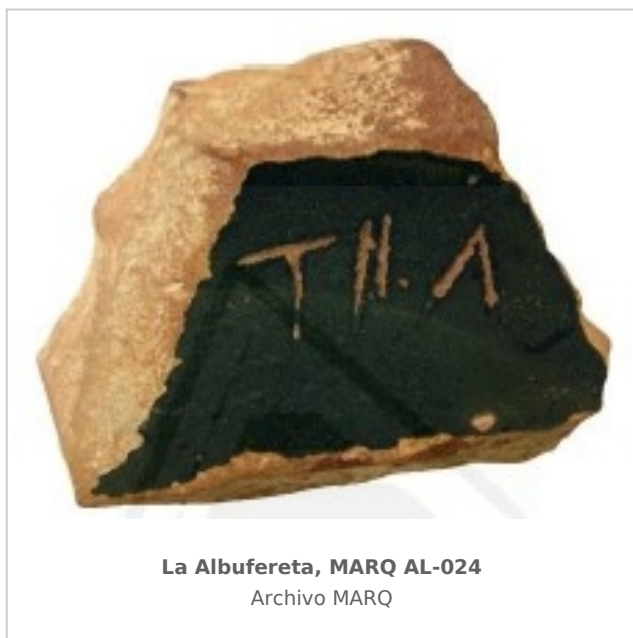

Ficha CIG 10709

Museo Arqueológico de Alicante (MARQ)

Núm. Inventario: AL-024

Procedencia: [La Albufereta](#)

Contexto: [Necrópolis de La Albufereta](#)

Cronología: 350 - 300

Coordenadas: [38.36469](#) - [-0.43849](#)

URL: <https://bd.iberiagraeca.net/fichas/10709>

IMÁGENES

BIBLIOGRAFÍA

VERDU 2015 - E. Verdú: *La necrópolis ibérica de l'Albufereta (Alacant). Ritos y usos funerarios en un contexto de interacción cultural*, Tesis Doctoral, Museo Arqueológico de Alicante, Universitat d'Alacant, Alacant. (p. 550, fig. 3.108., p. 2113, p. 2433, p. 2450) [\[+ inf.\]](#)

CERÁMICA

Origen: Ática

Técnica: C. de barniz negro

Forma: Cuenco

Parte Conservada: Fondo

Tipo Decoración: Barnizada Incisa

Motivos Ornamentales: Palmeta Ruedecilla

Marcas e Inscripciones:

Marca 1: Tipo: Incisa, , Lengua: Griego, , Posición: Cuerpo, , Transcripción: ""*THA*""

Uso Secundario: Ajuar funerario?

Observaciones: Según Verdú 2015, la adscripción a la necrópolis es dudosa.

Autor: Sara Martínez (CIG)