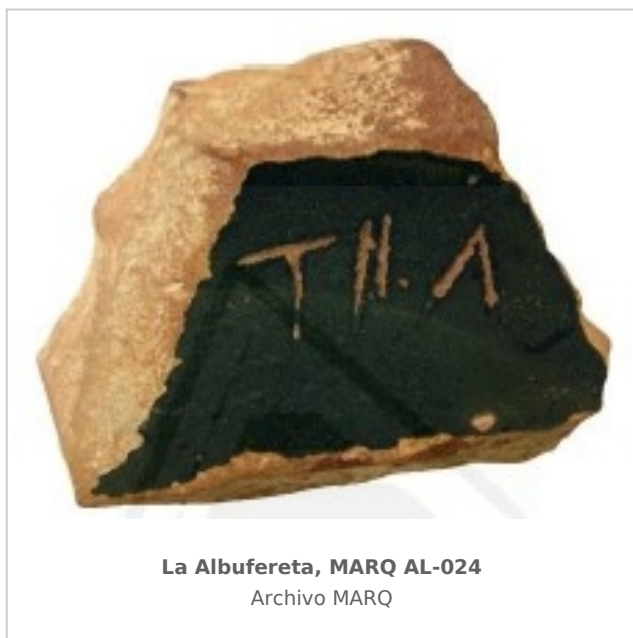

Ficha CIG 10709

Museo Arqueológico de Alicante (MARQ)

Núm. Inventario: AL-024

Procedencia: [La Albufereta](#)

Contexto: [Necrópolis de La Albufereta](#)

Cronología: 350 - 300

Coordenadas: [38.36469](#) - [-0.43849](#)

URL: <https://bd.iberiagraeca.net/fichas/10709>

IMÁGENES

BIBLIOGRAFÍA

VERDU 2015 - E. Verdú: *La necrópolis ibérica de l'Albufereta (Alacant). Ritos y usos funerarios en un contexto de interacción cultural*, Tesis Doctoral, Museo Arqueológico de Alicante, Universitat d'Alacant, Alacant. (p. 550, fig. 3.108., p. 2113, p. 2433, p. 2450) [\[+ inf.\]](#)

CERÁMICA

Origen: Ática

Técnica: C. de barniz negro

Forma: Cuenco

Parte Conservada: Fondo

Tipo Decoración: Barnizada Incisa

Motivos Ornamentales: Palmeta Ruedecilla

Marcas e Inscripciones:

Marca 1: Tipo: Incisa, , Lengua: Griego, , Posición: Cuerpo, , Transcripción: ""THA""

Uso Secundario: Ajuar funerario?

Observaciones: Según Verdú 2015, la adscripción a la necrópolis es dudosa.

Autor: Sara Martínez (CIG)