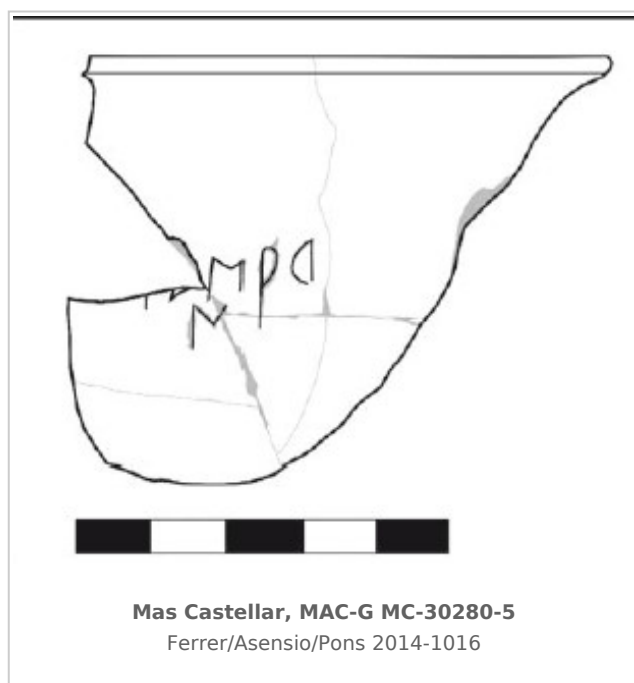

Ficha CIG 10762

Museu d'Arqueologia de Catalunya - Girona

Núm. Inventario: MC-30280-5

Procedencia: [Mas Castellar](#)

Contexto: [Silo 434. Oppidum \(SJ434\)](#)

Cronología: 350 - 300

Coordenadas: [42.20057](#) - [2.90183](#)

URL: <https://bd.iberiagraeca.net/fichas/10762>

IMÁGENES

BIBLIOGRAFÍA

FERRER/ASENSIO/PONS 2014-2016 - J. Ferrer, D. Asensio, E. Pons: Novetats epigràfiques ibèriques del segle V-IV a. C. de Mas Castellar (Pontòs, Alt Empordà), *Cypsela* 20, Girona, 117-139. (p. 120, p. 122, p. 121, fig. 5) [\[+ inf.\]](#)

CERÁMICA

Origen: Ática

Técnica: C. de barniz negro

Forma: Escifo

Parte Conservada: Borde y pared

Tipo Decoración: Barnizada

Marcas e Inscripciones:

Marca 1: Tipo: Incisa, , Lengua: Ibérico, , Posición: Cuerpo, , Transcripción: "*bigisar/n*"

Observaciones: Encontrado en la campaña de excavación de 2003.

Autor: Sara Martínez (CIG)

Supervisor: Xavier Aquilué (CIG)

Fecha: 27-04-2020

Control F. Cerámica: Revisada