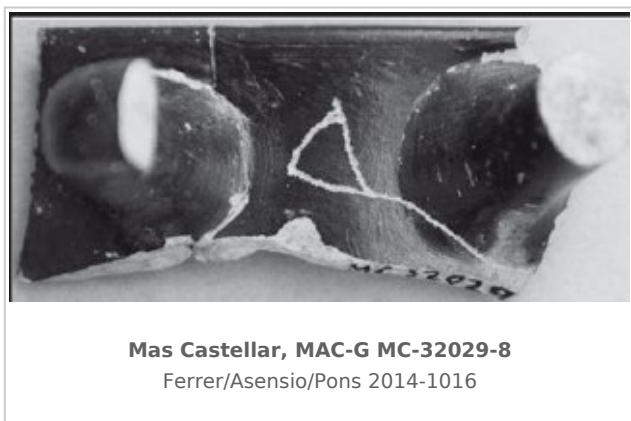

Ficha CIG 10767

Museu d'Arqueologia de Catalunya - Girona

Núm. Inventario: MC-32029-8

Procedencia: [Mas Castellar](#)

Contexto: [Edificio 516: ruinas terraza sur](#)

Cronología: 400 - 375

Coordenadas: [42.20057](#) - [2.90183](#)

URL: <https://bd.iberiagraeca.net/fichas/10767>

IMÁGENES

BIBLIOGRAFÍA

FERRER/ASENSIO/PONS 2014-2016 - J. Ferrer, D. Asensio, E. Pons: Novetats epigràfiques ibèriques del segle V-IV a. C. de Mas Castellar (Pontòs, Alt Empordà), *Cypsela* 20, Girona, 117-139. (p. 120, p. 125, fig. 9) [[+ inf.]](#)

CERÁMICA

Origen: Ática

Técnica: C. de barniz negro

Forma: Escifo

Parte Conservada: Borde y asa

Tipo Decoración: Barnizada

Marcas e Inscripciones:

Marca 1: Tipo: Incisa, , Lengua: Ibérico, , Posición: Asa, , Transcripción: "du"