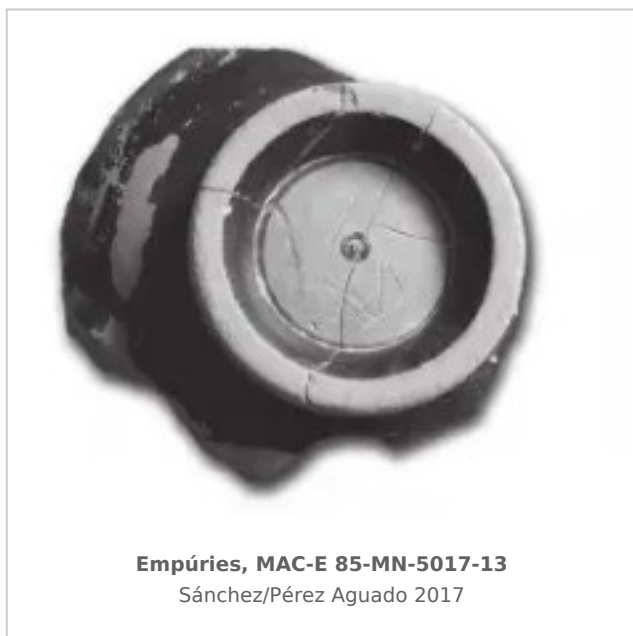

Ficha CIG 10829

Museu d'Arqueologia de Catalunya - Empúries

Núm. Inventario: 85-MN-5017-13

Procedencia: [Empúries](#)

Contexto: [Neápolis 1985, muralla meridional UE 5017](#)

Cronología: 400 - 375

Coordenadas: [42.13476 - 3.1206](#)

URL: <https://bd.iberiagraeca.net/fichas/10829>

IMÁGENES

BIBLIOGRAFÍA

SANCHEZ/PEREZ AGUAYO 2017 - C. Sánchez, A. C. Pérez Aguayo: La cerámica ática de barniz negro de época clásica en Ampurias, *Empúries* 57, Barcelona, 119-147.

(p. 124, núm. 15, p. 143, fig. 9, 5017-s.n) [[+ inf.]](#)

CERÁMICA

Origen: Ática

Técnica: C. de barniz negro

Forma: Escifo