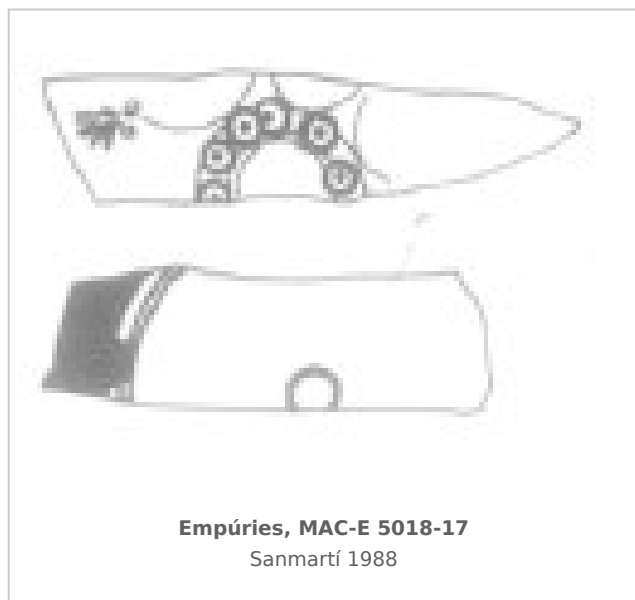

Ficha CIG 10831

Museu d'Arqueologia de Catalunya - Empúries

Núm. Inventario: 85-MN-5018-17

Procedencia: [Empúries](#)

Contexto: [Neápolis 1985, muralla meridional. UE 5018](#)

Cronología: 425 - 400

Coordenadas: [42.13476 - 3.1206](#)

URL: <https://bd.iberiagraeca.net/fichas/10831>

IMÁGENES

BIBLIOGRAFÍA

SANMARTI GREGO 1988 - E. Sanmartí Grego: Datación de la muralla griega meridional de Ampurias y caracterización de la facies cerámica de la ciudad en la primera mitad del siglo IV a. de J.C., *Colloque Grecs et Ibères (Bordeaux 1986)*, *Revue des Études Anciennes (REA)* X, Bordeaux, 99-137.