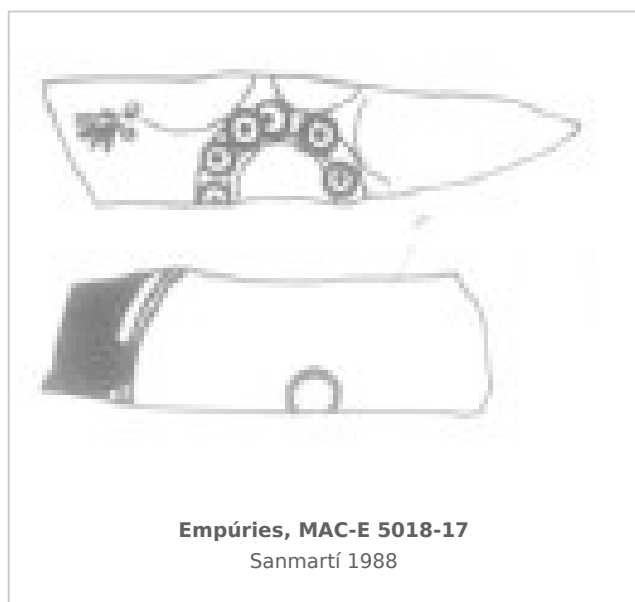

Ficha CIG 10831

Museu d'Arqueologia de Catalunya - Empúries

Núm. Inventario: 85-MN-5018-17

Procedencia: [Empúries](#)

Contexto: [Neápolis 1985, muralla meridional. UE 5018](#)

Cronología: 425 - 400

Coordenadas: [42.13476 - 3.1206](#)

URL: <https://bd.iberiagraeca.net/fichas/10831>

IMÁGENES

BIBLIOGRAFÍA

SANMARTI GREGO 1988 - E. Sanmartí Grego: Datación de la muralla griega meridional de Ampurias y caracterización de la facies cerámica de la ciudad en la primera mitad del siglo IV a. de J.C., *Colloque Grecs et Ibères (Bordeaux 1986)*, *Revue des Études Anciennes (REA)* X, Bordeaux, 99-137.

(p. 125, fig. 6.15) [[+ inf.]](#)

SANCHEZ/PEREZ AGUAYO 2017 - C. Sánchez, A. C. Pérez Aguayo: La cerámica ática de barniz negro de época clásica en Ampurias, *Empúries* 57, Barcelona, 119-147.

(p. 125, núm. 19) [[+ inf.]](#)

CERÁMICA