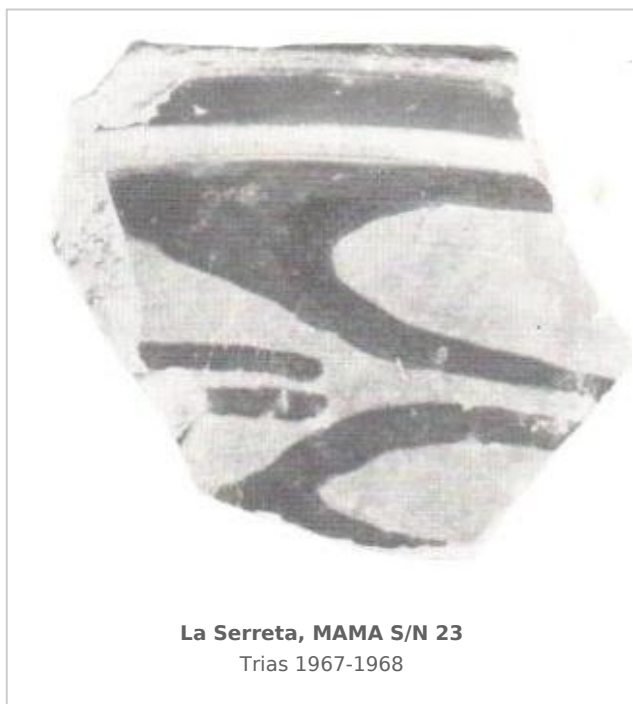

Ficha CIG 11222

Museu Arqueològic Municipal d'Alcoi

Núm. Inventario: MAMA S/N 23

Procedencia: [La Serreta](#)

Contexto: [Indeterminado](#)

Cronología: 400 - 350

Coordenadas: [38.6898](#) - [-0.44603](#)

URL: <https://bd.iberiagraeca.net/fichas/11222>

IMÁGENES

BIBLIOGRAFÍA

TRIAS 1967-1968 - G. Trías de Arribas: *Cerámicas griegas de la Península Ibérica*, The William L. Bryant Foundation, Valencia.
(p. 350, lám. CLXV 6)

CERÁMICA

Origen: Ática