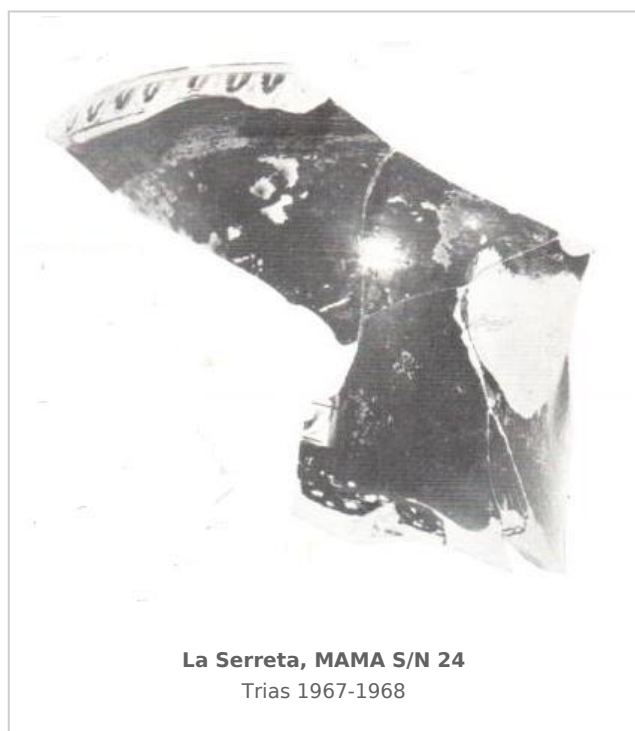

Ficha CIG 11223

Museu Arqueològic Municipal d'Alcoi

Núm. Inventario: MAMA S/N 24

Procedencia: [La Serreta](#)

Contexto: [Indeterminado](#)

Cronología: 400 - 350

Coordenadas: [38.6898](#) - [-0.44603](#)

URL: <https://bd.iberiagraeca.net/fichas/11223>

IMÁGENES

BIBLIOGRAFÍA

TRIAS 1967-1968 - G. Trías de Arribas: *Cerámicas griegas de la Península Ibérica*, The William L. Bryant Foundation, Valencia.
(p. 351, lám. CLXV, 7)

CERÁMICA