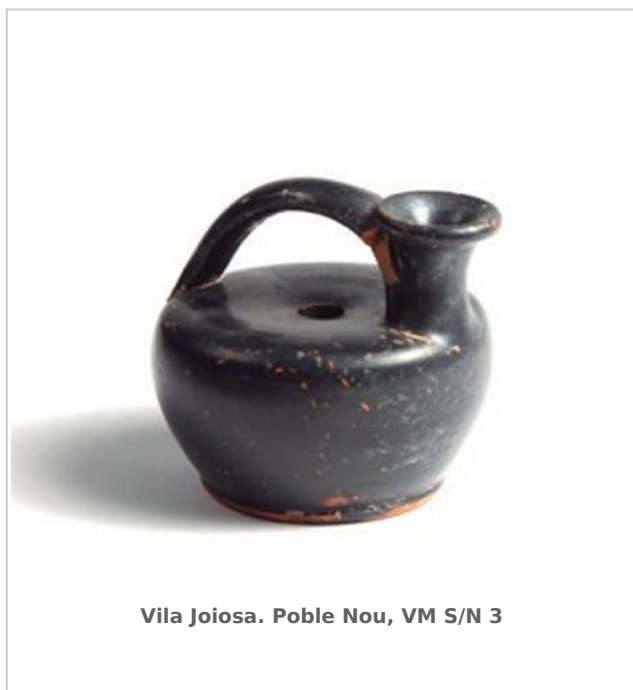

Ficha CIG 11426

Vila Museu. Vila Joiosa, Alacant

Núm. Inventario: VM S/N 2

Procedencia: [Vila Joiosa. Poble Nou](#)

Contexto: [Necrópolis. Punto 58. Vial Doctor Fleming](#)

Cronología: 450 - 350

Coordenadas: [38.5029](#) - [-0.23749](#)

URL: <https://bd.iberiagraeca.net/fichas/11426>

IMÁGENES

BIBLIOGRAFÍA

RUIZ/MARCOS 2011 - D. Ruiz, A. Marcos: Épocas Orientalizante e Ibérica en Villajoyosa, *in*: ESPINOSA, A. (coord.), *La Vila Joiosa. Arqueología i museo. Museos Municipales en el MARQ*, Museo Arqueológico de Alicante, Alicante, 100-117.
(p. 108, lám. 9)

CERÁMICA