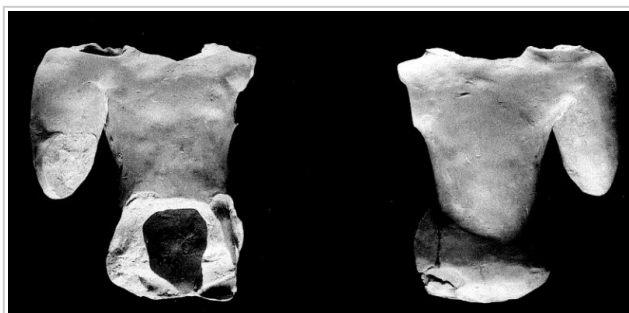

Ficha CIG 11487

Museu d'Arqueologia de Catalunya - Barcelona

Núm. Inventario: 845

Procedencia: [Empúries](#)

Contexto: [Neápolis 1926, Sector Ágora](#)

Cronología: 550 - 500

Coordenadas: [42.13476 - 3.1206](#)

URL: <https://bd.iberiagraeca.net/fichas/11487>

IMÁGENES

Empúries, MAC-B 845
MAC-BARCELONA (O. Clavell)