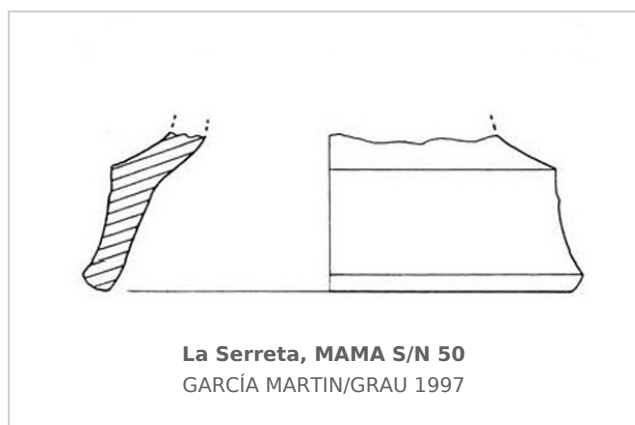

Ficha CIG 11500

Museu Arqueològic Municipal d'Alcoi

Núm. Inventario: MAMA S/N 50

Procedencia: [La Serreta](#)

Contexto: [Necrópolis](#).

Cronología: 400 - 350

Coordenadas: [38.6898](#) - [-0.44603](#)

URL: <https://bd.iberiagraeca.net/fichas/11500>

IMÁGENES

BIBLIOGRAFÍA

GARCIA MARTIN/GRAU 1997 - J. M. García Martín, L. Grau: Les ceràmiques gregues als jaciments ibèrics de l'Alcoià i el Comtat, *Recerques del Museu d'Alcoi* 6, Alacant, 119-130.
(p. 121, fig. 3.9) [[+ inf.]](#)

CERÁMICA

Origen: Ática

Técnica: C. de figuras rojas

Forma: Cratera de campana

Parte Conservada: Pie

Tipo Decoración: Barnizada

Uso Secundario: Ajuar funerario?