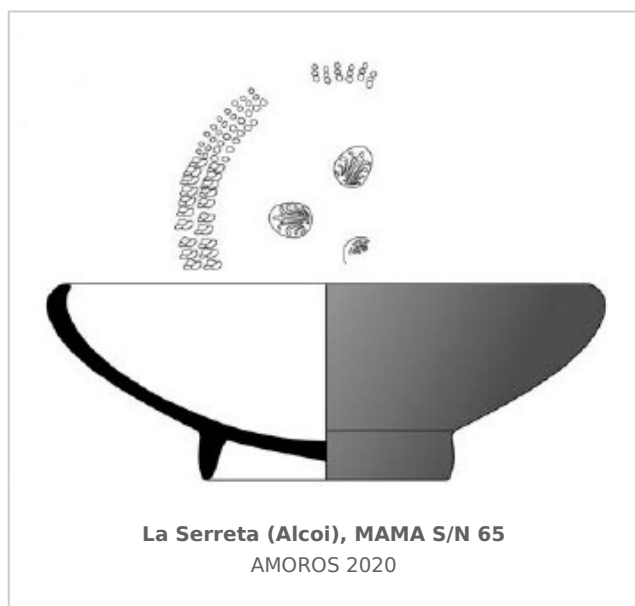

Ficha CIG 11534

Museu Arqueològic Municipal d'Alcoi

Núm. Inventario: MAMA S/N 65

Procedencia: [La Serreta](#)

Contexto: [Sector G](#)

Cronología: 300 - 200

Coordenadas: [38.6898](#) - [-0.44603](#)

URL: <https://bd.iberiagraeca.net/fichas/11534>

IMÁGENES

BIBLIOGRAFÍA

AMOROS 2020 - I. Amorós: Cerámicas importadas del Sector G de La Serreta (Alcoi-Cocentaina-Penàguila). Repertorio, distribución y comensalidad en una ciudad contestana, *Saguntum (P.L.A.V.)* 52, València, 95-116. (p. 104, p. 103, fig. 5-15) [\[+ inf.\]](#)

CERÁMICA

Origen: Rhode

Técnica: C. de barniz negro

Forma: Cuenco borde entrante

Tipo: Lamboglia 21

Parte Conservada: Perfil completo

Tipo Decoración: Barnizada Estampillada Incisa

Motivos Ornamentales: Palmetas radiales Ruedecilla

Observaciones: El fondo interno presenta una decoración de tres estampillas radiales delimitadas por una banda de ruedecilla.

Autor: Sara Martínez (CIG)

Supervisor: Xavier Aquilué (CIG)

Fecha: 28-12-2020