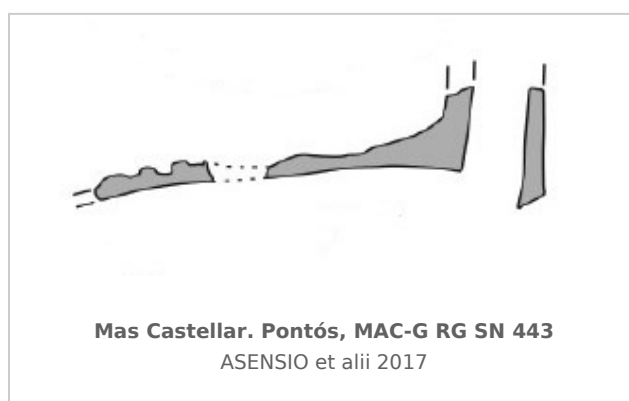

Ficha CIG 11741

Museu d'Arqueologia de Catalunya - Girona

Núm. Inventario: MAC-G RG SN 443

Procedencia: [Mas Castellar](#)

Contexto: [Edificio 516. Sector 4. Fase II/III](#)

Cronología: 450 - 375

Coordenadas: [42.20057 - 2.90183](#)

URL: <https://bd.iberiagraeca.net/fichas/11741>

IMÁGENES

BIBLIOGRAFÍA

ASENSIO et alii 2017 - D. Asensio et alii: Aportación de la cerámica griega fina y sus contextos cerámicos a la caracterización de la secuencia de asentamientos superpuestos entre el siglo VI y el siglo IV a. C. en el Mas Castellar de Pontós (Alt Empordà, Girona), *in*: AQUILUÉ, X./CABRERA, P./ORFILA, M. (eds.), *Homenaje a Glòria Trias Rubiés. Cerámicas griegas de la Península Ibérica: cincuenta años después (1967-2017)*, Barcelona, 124-139. (p. 133, p. 131, fig. 5.20) [\[+ inf.\]](#)