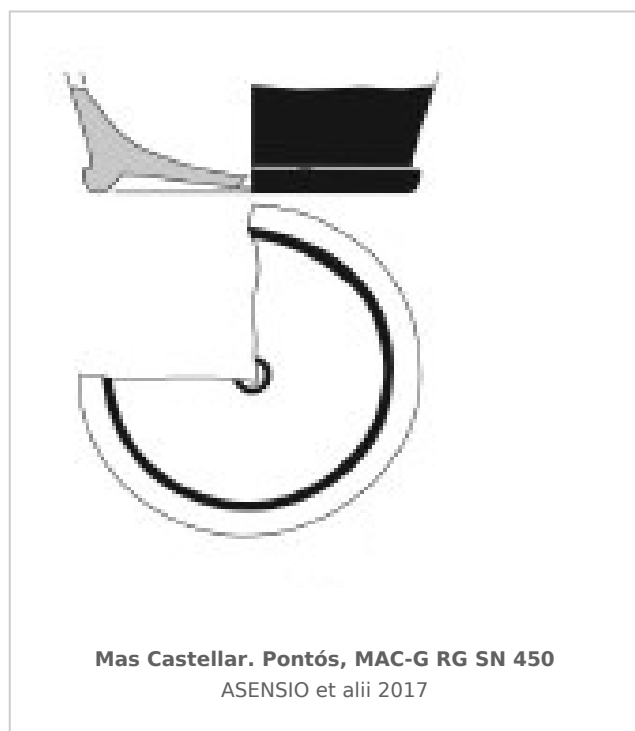

Ficha CIG 11748

Museu d'Arqueologia de Catalunya - Girona

Núm. Inventario: MAC-G RG SN 450

Procedencia: [Mas Castellar](#)

Contexto: [Edificio 516. Sector 5](#)

Cronología: 425 - 400

Coordenadas: [42.20057 - 2.90183](#)

URL: <https://bd.iberiagraeca.net/fichas/11748>

IMÁGENES

BIBLIOGRAFÍA

ASENSIO et alii 2017 - D. Asensio et alii: Aportación de la cerámica griega fina y sus contextos cerámicos a la caracterización de la secuencia de asentamientos superpuestos entre el siglo VI y el siglo IV a. C. en el Mas Castellar de Pontós (Alt Empordà, Girona), *in*: AQUILUÉ, X./CABRERA, P./ORFILA, M. (eds.), *Homenaje a Glòria Trias Rubiés. Cerámicas griegas de la Península Ibérica: cincuenta años después (1967-2017)*, Barcelona, 124-139. (p. 133, p. 131, fig. 5.16) [\[+ inf.\]](#)

CERÁMICA

Origen: Ática
Técnica: C. de barniz negro
Forma: Copa
Parte Conservada: Fondo y pie
Tipo Decoración: Barnizada
Motivos Ornamentales: Círculo Punto central

Autor: Sara Martínez (CIG)

Supervisor: Xavier Aquilué (CIG)