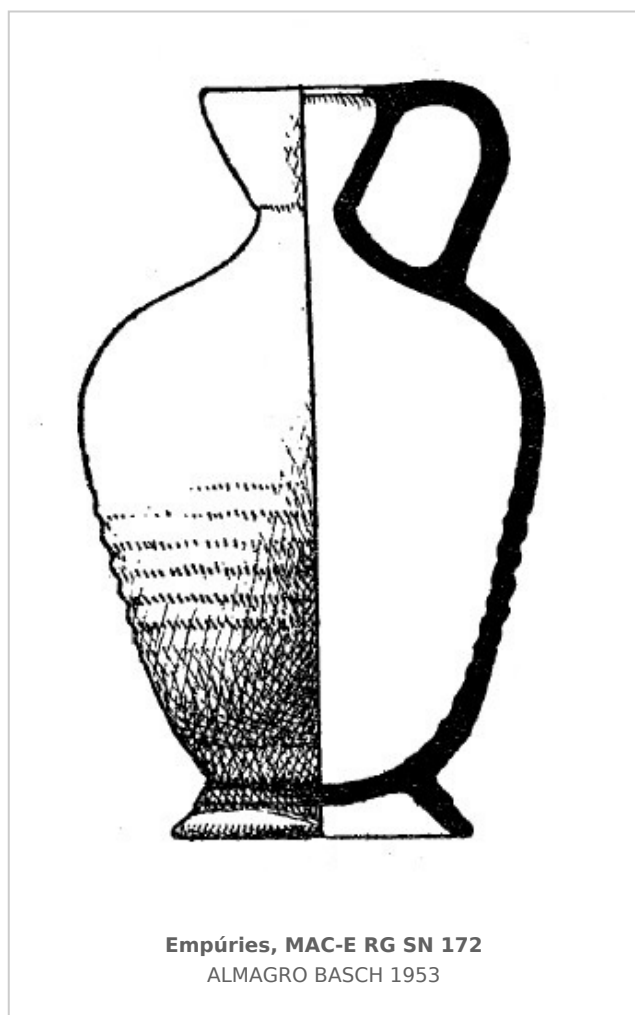

Ficha CIG 11954

Museu d'Arqueologia de Catalunya - Empúries

Núm. Inventario: MAC-E RG SN 172

Procedencia: [Empúries](#)

Contexto: [Necrópolis Martí, inhumación 109](#)

Cronología: 325 - 300

Coordenadas: [42.13476 - 3.1206](#)

(p. 100, fig. 78, objeto 18)

CERÁMICA

Origen: Griega indeterminada

Técnica: C. común ácroma

Forma: Olpe

Parte Conservada: Perfil completo

Tipo Decoración: Barnizada Pintada

Motivos Ornamentales: Acanaladura