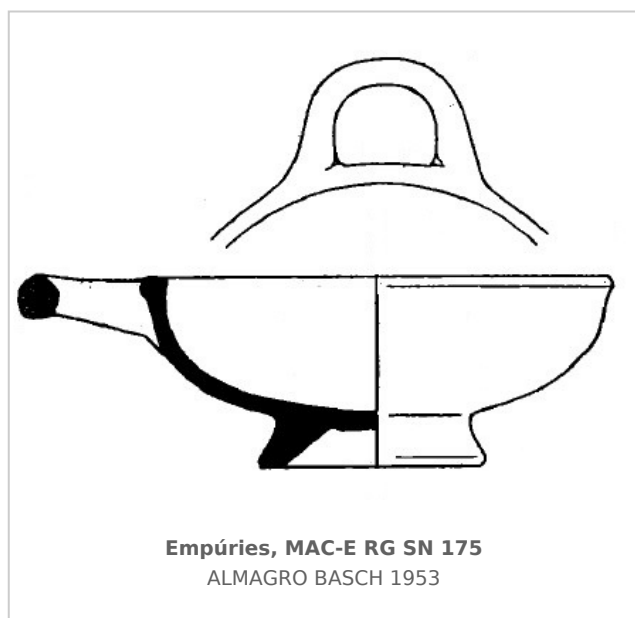

Ficha CIG 11957

Museu d'Arqueologia de Catalunya - Empúries

Núm. Inventario: MAC-E RG SN 175

Procedencia: [Empúries](#)

Contexto: [Necrópolis Bonjoan, inhumación 43](#)

Cronología: 475 - 450

Coordenadas: [42.13476](#) - [3.1206](#)

URL: <https://bd.iberiagraeca.net/fichas/11957>

IMÁGENES

BIBLIOGRAFÍA

ALMAGRO BASCH 1953 - M. Almagro Basch: *Las necrópolis de Ampurias*, Vol. I. *Introducción y necrópolis griegas*, *Monografías Ampuritanas III*, Barcelona.
(p. 180, fig. 152, objeto 7)

CERÁMICA

Origen: Jonia

Técnica: C. de barniz negro

Forma: Copa con pie bajo