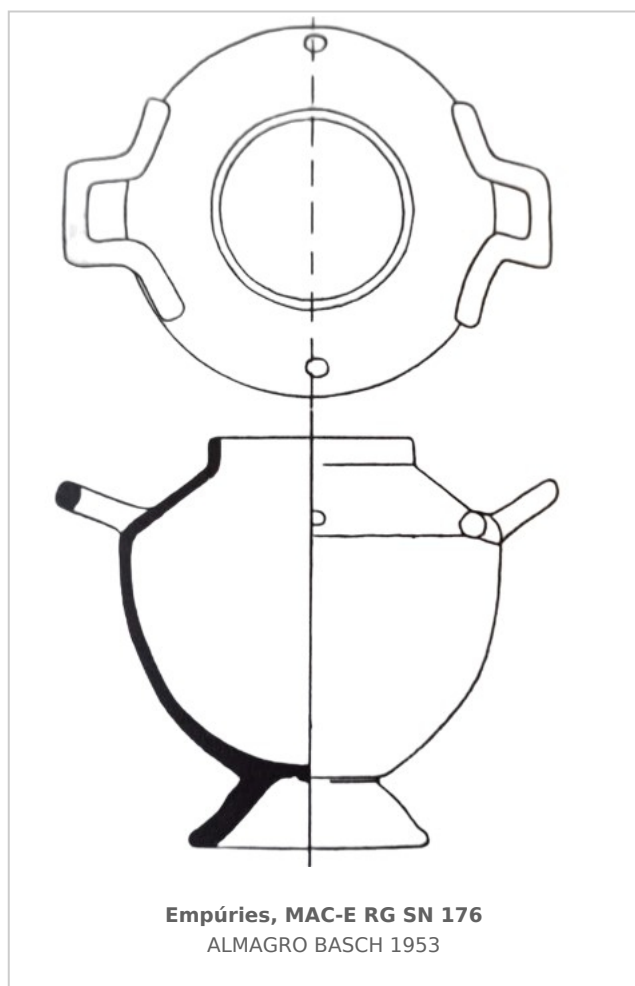

Ficha CIG 11958

Museu d'Arqueologia de Catalunya - Empúries

Núm. Inventario: MAC-E RG SN 176

Procedencia: [Empúries](#)

Contexto: [Necrópolis Bonjoan, inhumación 43](#)

Cronología: 475 - 450

Coordenadas: [42.13476](#) - [3.1206](#)

URL: <https://bd.iberiagraeca.net/fichas/11958>

IMÁGENES

BIBLIOGRAFÍA

ALMAGRO BASCH 1953 - M. Almagro Basch: *Las necrópolis de Ampurias*, Vol. I. *Introducción y necrópolis griegas*, *Monografías Ampuritanas III*, Barcelona.