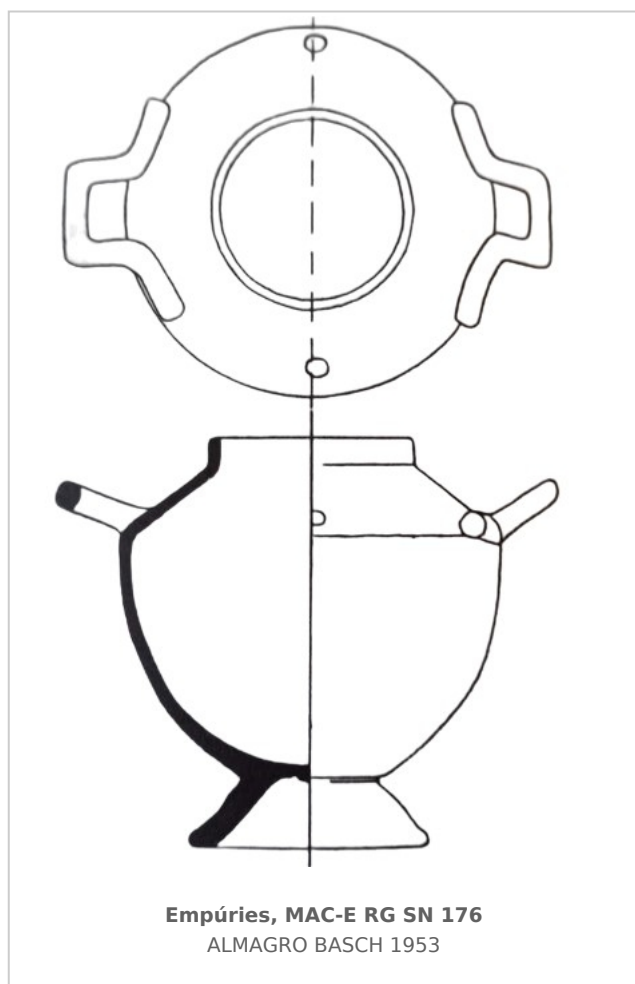

Ficha CIG 11958

Museu d'Arqueologia de Catalunya - Empúries

Núm. Inventario: MAC-E RG SN 176

Procedencia: [Empúries](#)

Contexto: [Necrópolis Bonjoan, inhumación 43](#)

Cronología: 475 - 450

Coordenadas: [42.13476 - 3.1206](#)

URL: <https://bd.iberiagraeca.net/fichas/11958>

IMÁGENES

BIBLIOGRAFÍA

ALMAGRO BASCH 1953 - M. Almagro Basch: *Las necrópolis de Ampurias*, Vol. I. *Introducción y necrópolis griegas*, *Monografías Ampuritanas III*, Barcelona.