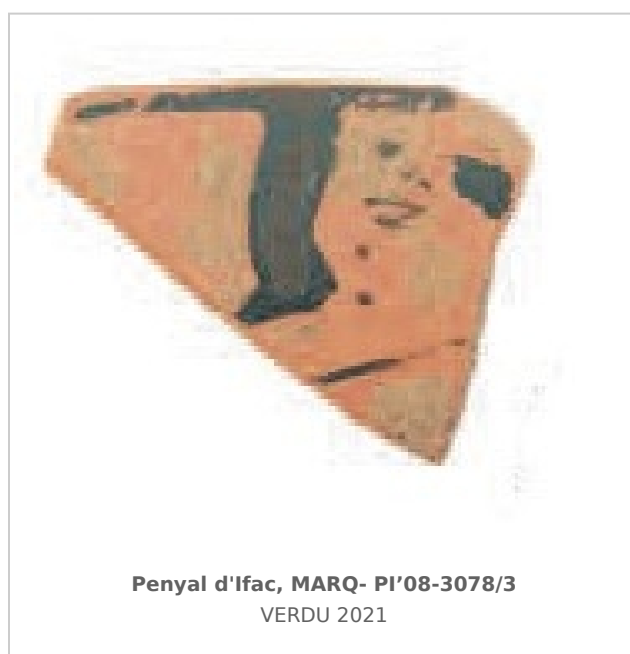

### Museo Arqueológico de Alicante (MARQ)

Núm. Inventario: MARQ- PI'08-3078/3

**Procedencia:** [Penyal d'Ifac](#)

**Contexto:** [Campaña 2008. UE 3078](#)

**Cronología:** 425 - 350

**URL:** <https://bd.iberiagraeca.net/fichas/11975>

## IMÁGENES