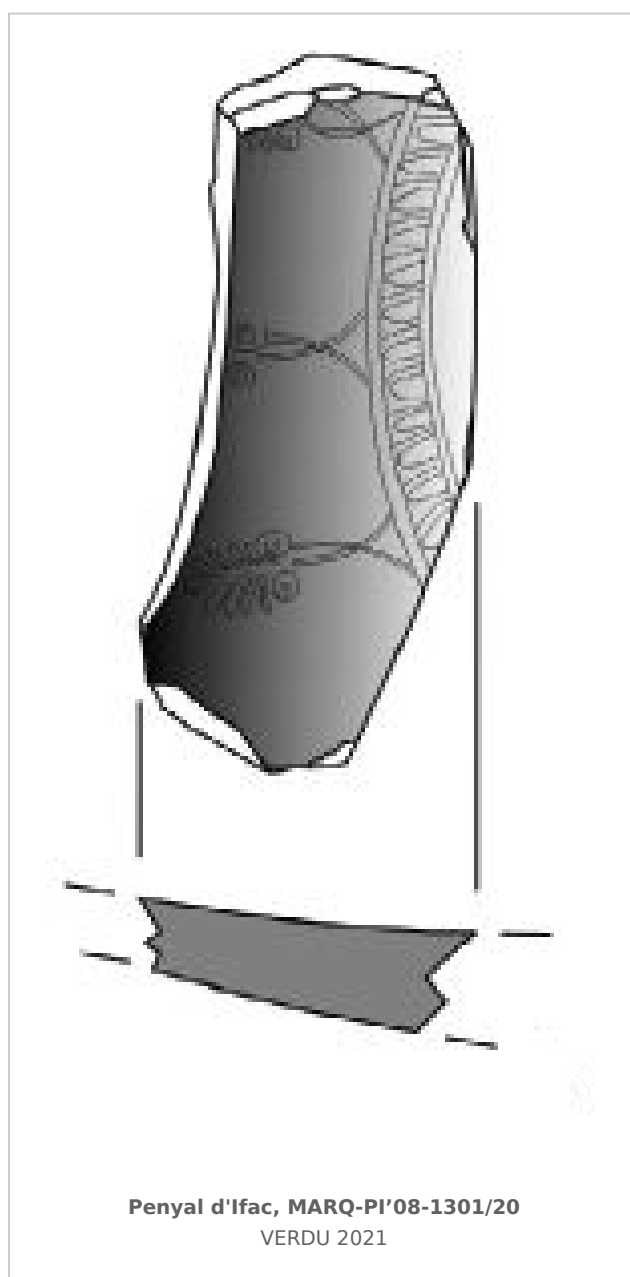

Ficha CIG 11977

Museo Arqueológico de Alicante (MARQ)

Núm. Inventario: MARQ-PI'08-1301/20

Procedencia: [Penyal d'Ifac](#)

Contexto: [Campaña 2008. UE 1301](#)

Cronología: 400 - 350

URL: <https://bd.iberiagraeca.net/fichas/11977>

IMÁGENES

BIBLIOGRAFÍA

VERDU 2021 - E. Verdú: El poblamiento antiguo en el Penyal d'Ifac (Calp, Alacant). La cerámica ática, *Recerques del Museu d'Alcoi* 30, Alcoi, 79-104.
(p. 84, fig. 3,4. p. 92, fig. 6,3) [\[+ inf.\]](#)

CERÁMICA

Origen: Ática

Técnica: C. de barniz negro

Forma: Cuenco

Tipo: Lamb. 21-22

Parte Conservada: Fondo

Tipo Decoración: Barnizada Estampillada

Motivos Ornamentales: Ovas Palmetas entrelazadas