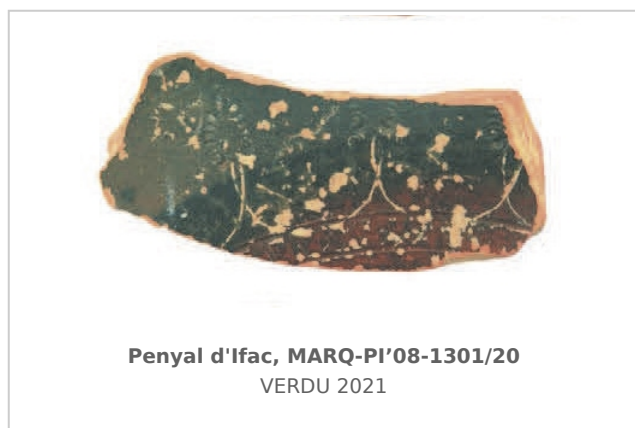

Ficha CIG 11977

Museo Arqueológico de Alicante (MARQ)

Núm. Inventario: MARQ-PI'08-1301/20

Procedencia: [Penyal d'Ifac](#)

Contexto: [Campaña 2008. UE 1301](#)

Cronología: 400 - 350

URL: <https://bd.iberiagraeca.net/fichas/11977>

IMÁGENES

BIBLIOGRAFÍA

VERDU 2021 - E. Verdú: El poblamiento antiguo en el Penyal d'Ifac (Calp, Alacant). La cerámica ática, *Recerques del Museu d'Alcoi* 30, Alcoi, 79-104.
(p. 84, fig. 3,4. p. 92, fig. 6,3) [\[+ inf.\]](#)

CERÁMICA

Origen: Ática

Técnica: C. de barniz negro

Forma: Cuenco

Tipo: Lamb. 21-22

Parte Conservada: Fondo

Tipo Decoración: Barnizada Estampillada

Motivos Ornamentales: Ovas Palmetas entrelazadas