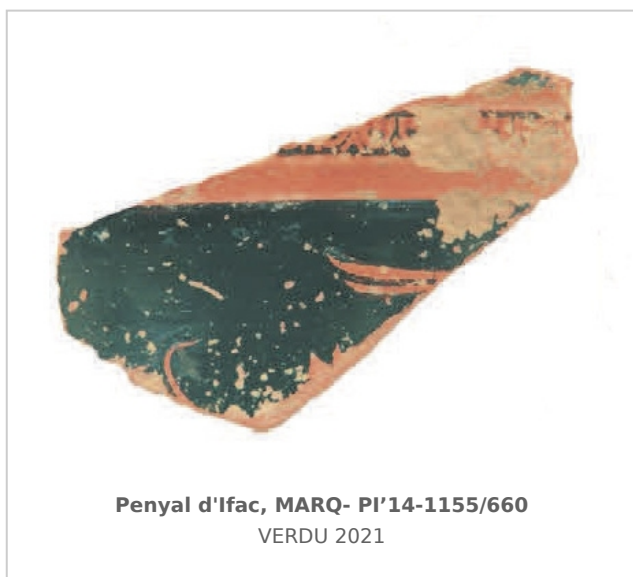

Ficha CIG 11988

Museo Arqueológico de Alicante (MARQ)

Núm. Inventario: PI'14-1155/660

Procedencia: [Penyal d'Ifac](#)

Contexto: [Campaña 2014. UE 1155](#)

Cronología: 425 - 400

URL: <https://bd.iberiagraeca.net/fichas/11988>

IMÁGENES

BIBLIOGRAFÍA

VERDU 2021 - E. Verdú: El poblamiento antiguo en el Penyal d'Ifac (Calp, Alacant). La cerámica ática, *Recerques del Museu d'Alcoi* 30, Alcoi, 79-104.

(p. 84, fig. 3,25. p. 87, fig. 4,2) [\[+ inf.\]](#)

CERÁMICA

Origen: Ática

Técnica: C. de figuras rojas

Forma: Cratera

Parte Conservada: Fragmento

Tipo Decoración: Barnizada Pintada

Elementos secundarios: Tirso

Motivos Ornamentales: Orla de ovas