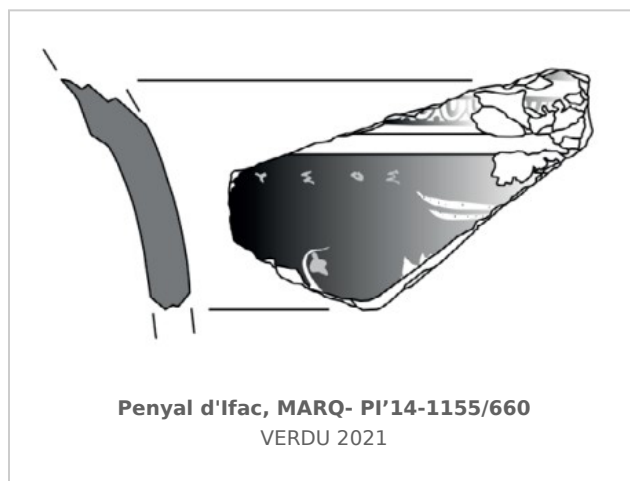

Ficha CIG 11988

Museo Arqueológico de Alicante (MARQ)

Núm. Inventario: PI'14-1155/660

Procedencia: [Penyal d'Ifac](#)

Contexto: [Campaña 2014. UE 1155](#)

Cronología: 425 - 400

URL: <https://bd.iberiagraeca.net/fichas/11988>

IMÁGENES

BIBLIOGRAFÍA

VERDU 2021 - E. Verdú: El poblamiento antiguo en el Penyal d'Ifac (Calp, Alacant). La cerámica ática, *Recerques del Museu d'Alcoi* 30, Alcoi, 79-104.

(p. 84, fig. 3,25. p. 87, fig. 4,2) [\[+ inf.\]](#)

CERÁMICA

Origen: Ática

Técnica: C. de figuras rojas

Forma: Cratera

Parte Conservada: Fragmento

Tipo Decoración: Barnizada Pintada

Elementos secundarios: Tirso

Motivos Ornamentales: Orla de ovas