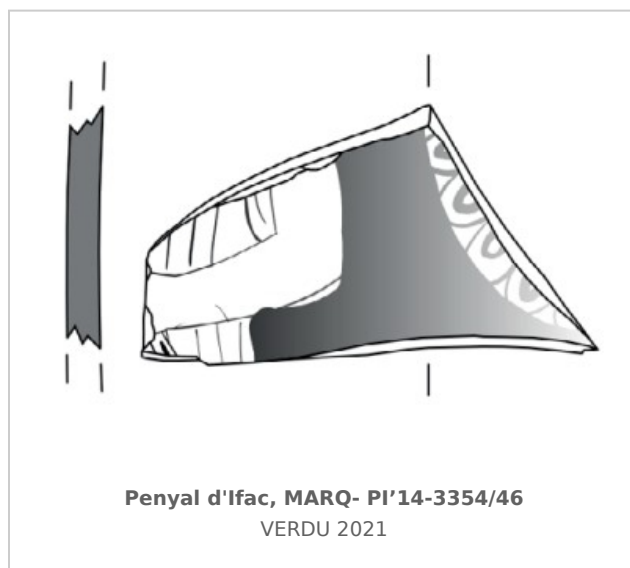

Ficha CIG 11991

Museo Arqueológico de Alicante (MARQ)

Núm. Inventario: MARQ- PI'14-3354/46

Procedencia: [Penyal d'Ifac](#)

Contexto: [Campaña 2014. UE 3354](#)

Cronología: 425 - 400

URL: <https://bd.iberiagraeca.net/fichas/11991>

IMÁGENES

BIBLIOGRAFÍA

VERDU 2021 - E. Verdú: El poblamiento antiguo en el Penyal d'Ifac (Calp, Alacant). La cerámica ática, *Recerques del Museu d'Alcoi* 30, Alcoi, 79-104.

(p. 84, fig. 3,27. p. 87, fig. 4,6) [\[+ inf.\]](#)

CERÁMICA

Origen: Ática

Técnica: C. de figuras rojas

Forma: Cratera

Parte Conservada: Fragmento

Tipo Decoración: Barnizada Pintada

Personajes: Figura femenina

Elementos secundarios: Peplo