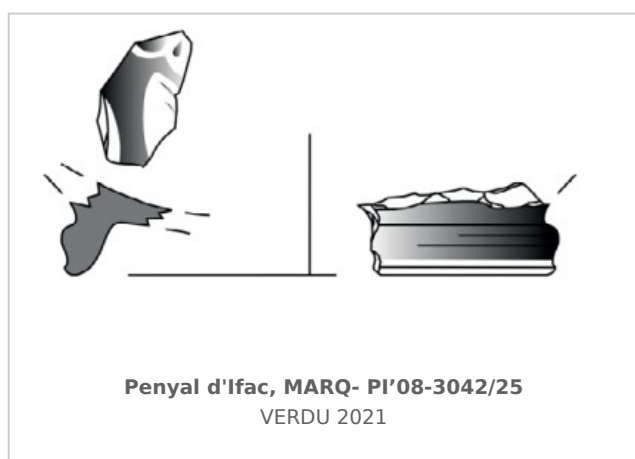

Ficha CIG 11998

Museo Arqueológico de Alicante (MARQ)

Núm. Inventario: MARQ- PI'08-3042/25

Procedencia: [Penyal d'Ifac](#)

Contexto: [Campaña 2008. UE 3042](#)

Cronología: 400 - 300

URL: <https://bd.iberiagraeca.net/fichas/11998>

IMÁGENES

BIBLIOGRAFÍA

VERDU 2021 - E. Verdú: El poblamiento antiguo en el Penyal d'Ifac (Calp, Alacant). La cerámica ática, *Recerques del Museu d'Alcoi* 30, Alcoi, 79-104.
(p. 87. fig.4,10) [\[+ inf.\]](#)