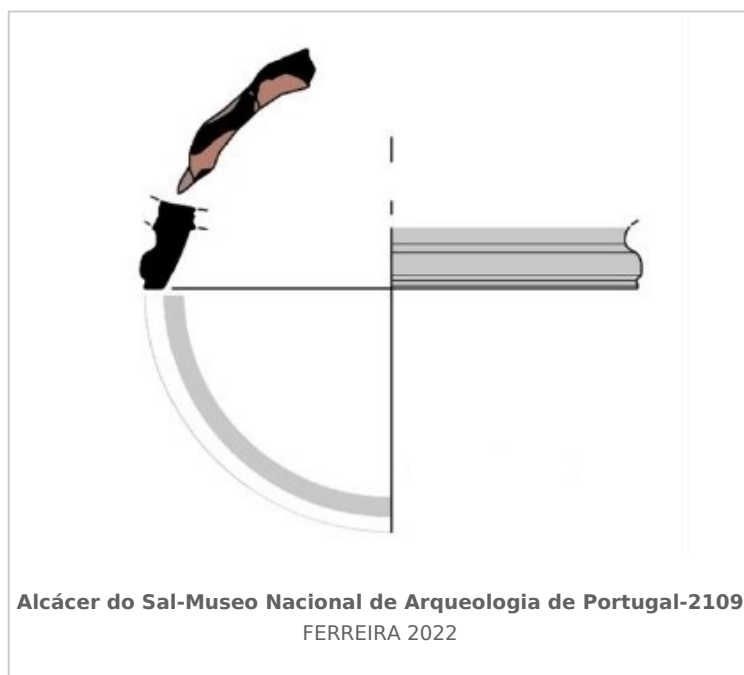

Ficha CIG 12129

Museu Nacional de Arqueologia de Portugal

Núm. Inventario: 2109

Procedencia: [Alcácer do Sal](#)

Contexto: [Sector I](#)

Cronología: 400 - 350

Coordenadas: [38.37244](#) - [-8.51412](#)

URL: <https://bd.iberiagraeca.net/fichas/12129>

IMÁGENES

BIBLIOGRAFÍA

FERREIRA 2022 - D. Ferreira: A Cerâmica Grega na Fachada Atlântica da Península Ibérica, Faculdade de Letras, Universidade do Porto, Porto.
(p.187, 204) [[+ inf.]](#)

CERÁMICA

Origen: Ática

Técnica: C. de figuras rojas