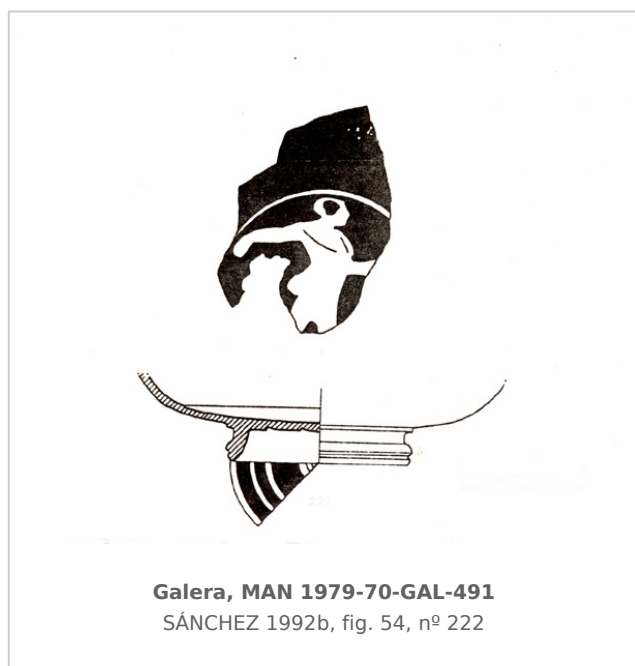

Ficha CIG 122

Museo Arqueológico Nacional, Madrid

Núm. Inventario: 1979/70/GAL/491

Procedencia: [Cerro del Real, Necrópolis de Tútugi](#)

Contexto: [Necrópolis de Tútugi](#)

Cronología: 375 - 350

Coordenadas: [37.74379](#) - [-2.54247](#)

URL: <https://bd.iberiagraeca.net/fichas/122>

IMÁGENES

BIBLIOGRAFÍA

SANCHEZ 1992a - C. Sánchez: *El comercio de productos griegos en Andalucía Oriental. Siglos V-IV a.C. Estudio tipológico e iconográfico de la cerámica*, Col. tesis doctorales nº 1495/92, Madrid.
(p. 504-505, nº 222, fig. 54)

CERÁMICA

Origen: Ática

Técnica: C. de figuras rojas

Forma: Copa

Parte Conservada: Base

Tipo Decoración: Incisa

Personajes: Atleta

Motivos Ornamentales: Rama de hiedra