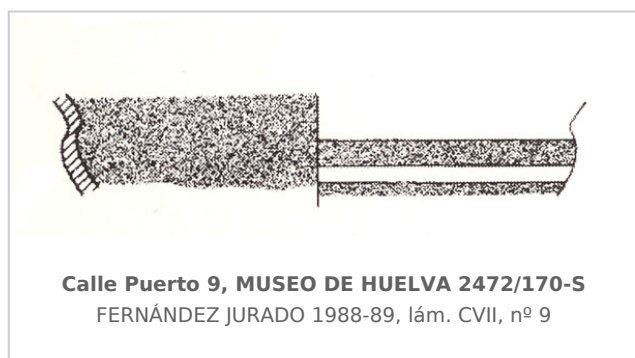

Ficha CIG 1227

Museo de Huelva

Núm. Inventario: 2472/170-S

Procedencia: [Huelva. Calle Puerto, nº 9](#)

Contexto: [Nivel III a](#)

Cronología: 570 - 550

Coordenadas: [37.25819](#) - [-6.95174](#)

URL: <https://bd.iberiagraeca.net/fichas/1227>

IMÁGENES

BIBLIOGRAFÍA

FERNANDEZ JURADO 1988-1989 - J. Fernández Jurado: *Tartessos y Huelva, Huelva Arqueológica X-XI*, Vol. 1 (textos), Vol. 2 (láminas), Excma. Diputación Provincial de Huelva, Huelva. (p. 167) [[+ inf.]](#)

CERÁMICA

Origen: Grecia del Este

Forma: Copa Jonia

Tipo: B2 de Villard y Vallet

Parte Conservada: Cuerpo

Tipo Decoración: Pintada

Motivos Ornamentales: Bandas

Observaciones: Desgrasantes finos. Oxidada. Arcilla beige rosada. Barniz rojo. El número de inventario está duplicado pero así es como aparece en la publicación consultada.