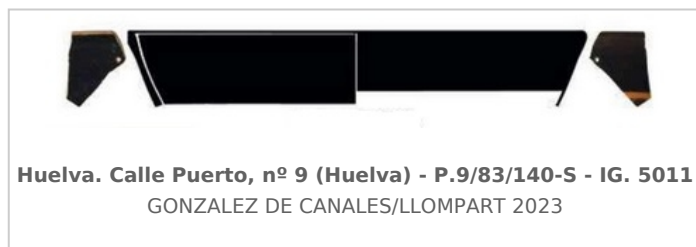

Ficha CIG 12308

Museo de Huelva

Núm. Inventario: P.9/83/140-S - IG. 5011

Procedencia: [Huelva. Calle Puerto, nº 9](#)

Contexto: [Indeterminado](#)

Cronología: 560 - 540

Coordenadas: [37.25819](#) - [-6.95174](#)

URL: <https://bd.iberiagraeca.net/fichas/12308>

IMÁGENES

BIBLIOGRAFÍA

GONZALEZ DE CANALES/LLOMPART 2023 - F. González de Canales, J. Llopart: *El antiguo emporio de Huelva (siglos X-VI A. C.). Síntesis histórica y estudio de sus cerámicas griegas*, Onoba. Monografías 14, Huelva. (p. 146-147, nº.76, p.377, lám. 23, fig. 76)

CERÁMICA

Origen: Ática

Técnica: C. de figuras negras

Forma: Copa de bandas

Parte Conservada: Borde y pared

Tipo Decoración: Barnizada Pintada

Motivos Ornamentales: Banda Banda en reserva

Observaciones: Se conserva sobre el galbo un pequeño resto de una figura indeterminada. Arcilla amarillo rojiza sin inclusiones destacables.