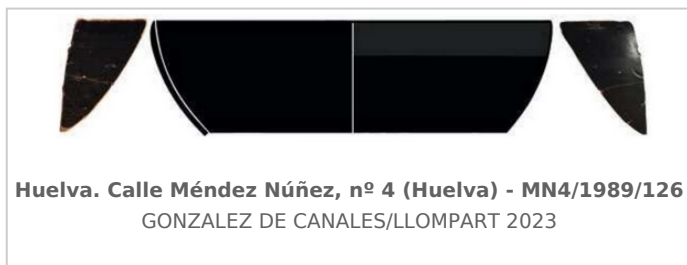

IMÁGENES

BIBLIOGRAFÍA

GONZALEZ DE CANALES/LLOMPART 2023 - F. González de Canales, J. Llopart: *El antiguo emporio de Huelva (siglos X-VI A. C.). Síntesis histórica y estudio de sus cerámicas griegas*, Onoba. Monografías 14, Huelva. (p. 151, nº. 95, p.381, lám. 27, fig. 95)

CERÁMICA

Origen: Ática

Técnica: C. de barniz negro

Forma: Copa

Parte Conservada: Borde y pared

Motivos Ornamentales: Banda

Observaciones: Arcilla parda fuerte sin inclusiones destacables.

Autor: Immaculada Mesas (CIG)