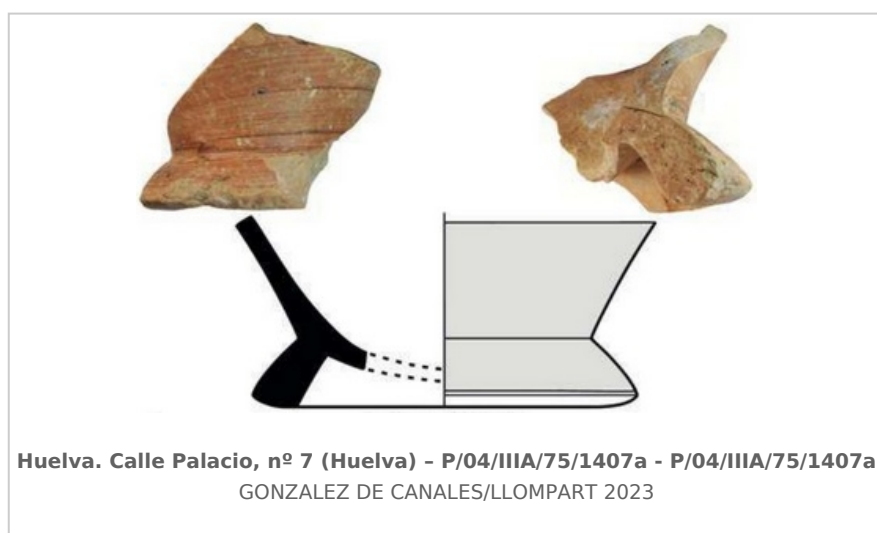

Ficha CIG 12390

Museo de Huelva

Núm. Inventario: P/04/IIIA/75/1407a - P/04

Procedencia: [Huelva. Calle Palacio, nº 7](#)

Contexto: [Indeterminado](#)

Cronología: 600 - 540

URL: <https://bd.iberiagraeca.net/fichas/12390>

IMÁGENES

BIBLIOGRAFÍA

GONZALEZ DE CANALES/LLOMPART 2023 - F. González de Canales, J. Llompart: *El antiguo emporio de Huelva (siglos X-VI A. C.). Síntesis histórica y estudio de sus cerámicas griegas*, Onoba. Monografías 14, Huelva. (p. 156, nº. 111, p.386, lám. 32, fig. 111)

CERÁMICA

Origen: Ática

Forma: Ánfora de transporte

Parte Conservada: Parte inferior

Tipo Decoración: Pintada

Motivos Ornamentales: Líneas Zona en reserva

Observaciones: Arcilla amarillo rojiza con aisladas inclusiones de calcita.