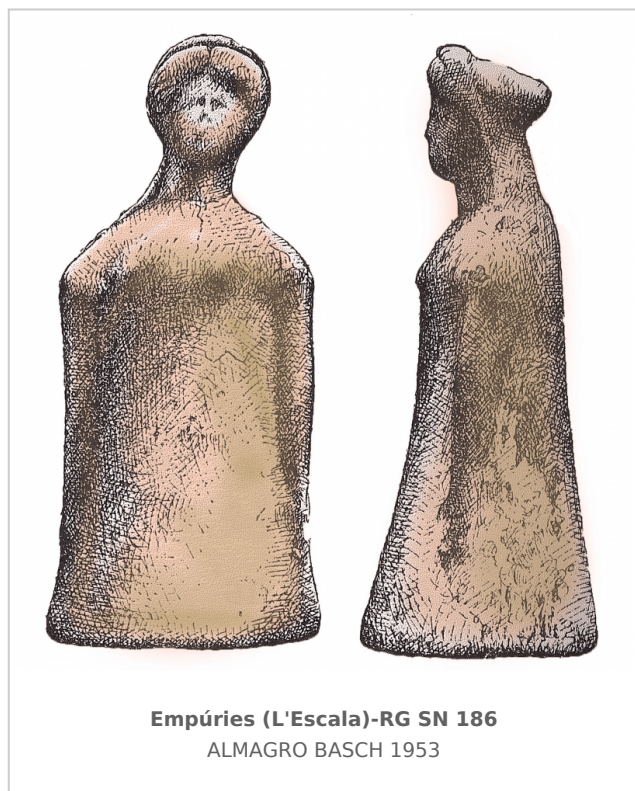

Ficha CIG 12398

Museu d'Arqueologia de Catalunya - Empúries

Núm. Inventario: RG SN 186

Procedencia: [Empúries](#)

Contexto: [Necrópolis Les Corts, incineración núm. 17](#)

Cronología: 200 - 50

Coordenadas: [42.13476 - 3.1206](#)

URL: <https://bd.iberiagraeca.net/fichas/12398>

IMÁGENES

BIBLIOGRAFÍA

ALMAGRO BASCH 1953 - M. Almagro Basch: *Las necrópolis de Ampurias*, Vol. I. *Introducción y necrópolis griegas*, *Monografías Ampuritanas III*, Barcelona.
(p.288, fig. 238, 3)

OTROS OBJETOS