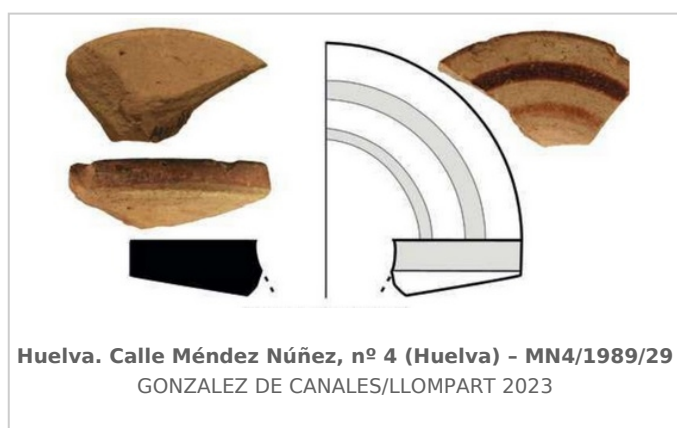

Ficha CIG 12438

Museo de Huelva

Núm. Inventario: MN4/1989/29

Procedencia: [Huelva. Calle Méndez Núñez, nº 4](#)

Contexto: [Indeterminado](#)

Cronología: 580 - 540

URL: <https://bd.iberiagraeca.net/fichas/12438>

IMÁGENES

BIBLIOGRAFÍA

GONZALEZ DE CANALES/LLOMPART 2023 - F. González de Canales, J. Llopart: *El antiguo emporio de Huelva (siglos X-VI A. C.). Síntesis histórica y estudio de sus cerámicas griegas*, Onoba. Monografías 14, Huelva. (p. 170-171, nº.163, p.402, lám. 48, fig. 163)

CERÁMICA

Origen: Laconia

Forma: Aribalo

Parte Conservada: Boca

Tipo Decoración: Barnizada Pintada

Motivos Ornamentales: Banda Zona en reserva

Observaciones: Aríbalo o alabastrón de arcilla amarillo rojiza con alguna inclusión aislada de mica plateada.