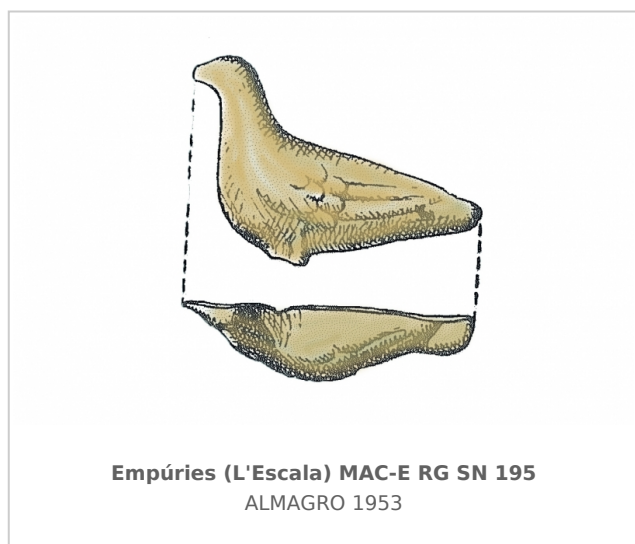

### Museu d'Arqueologia de Catalunya - Empúries

Núm. Inventario: RG SN 195

**Procedencia:** [Empúries](#)

**Contexto:** [Necrópolis Les Corts, incineración núm. 26](#)

**Cronología:** 200 - 50

**Coordenadas:** [42.13476 - 3.1206](#)

## IMÁGENES

## OTROS OBJETOS

**Origen:** Magna Grecia / Sicilia

**Técnica:** C. a molde

**Categoría:** Coroplastia

**Material:** Arcilla

**Tipología:** Figura

**Parte Conservada:** Fragmento

**Animales:** Paloma