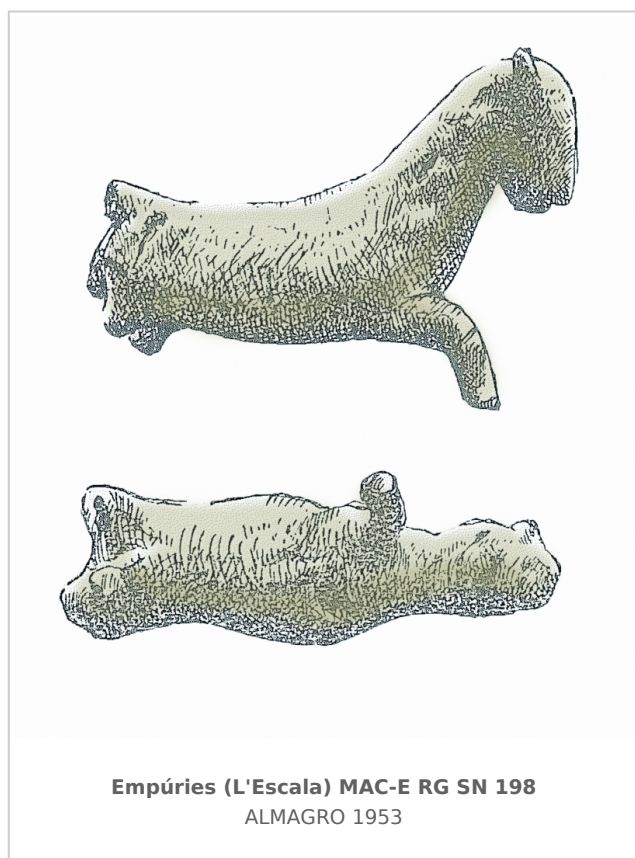

## Ficha CIG 12454

Museu d'Arqueologia de Catalunya - Empúries

Núm. Inventario: RGSN 198

**Procedencia:** [Empúries](#)

**Contexto:** [Necrópolis Les Corts, incineración núm. 77](#)

**Cronología:** 200 - 50

### IMÁGENES

## OTROS OBJETOS

---

**Origen:** Magna Grecia / Sicilia

**Técnica:** C. a molde

**Categoría:** Coroplastia

**Material:** Arcilla

**Tipología:** Figura

**Parte Conservada:** Fragmento

### **Descripción:**

Figura de terracota incompleta, representa un caballo con indicios de actitud de avanzar, aunque no conserva las patas. Muestra factura algo tosca, con arcilla gris amarillenta. La longitud conservada es de 95 mm.