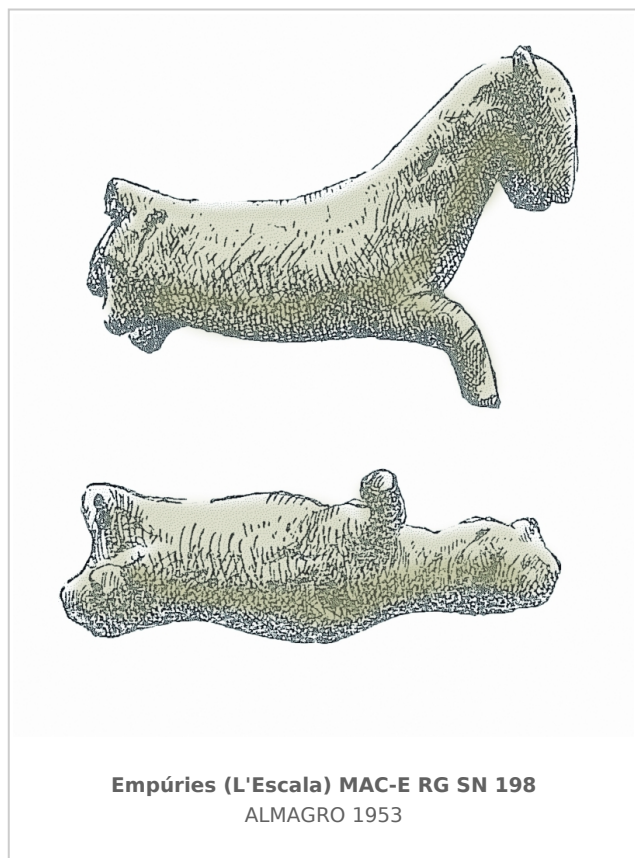

## Ficha CIG 12454

Museu d'Arqueologia de Catalunya - Empúries

Núm. Inventario: RGSN 198

**Procedencia:** [Empúries](#)

**Contexto:** [Necrópolis Les Corts, incineración núm. 77](#)

**Cronología:** 200 - 50

### IMÁGENES

## OTROS OBJETOS

---

**Origen:** Magna Grecia / Sicilia

**Técnica:** C. a molde

**Categoría:** Coroplastia

**Material:** Arcilla

**Tipología:** Figura

**Parte Conservada:** Fragmento

### **Descripción:**

Figura de terracota incompleta, representa un caballo con indicios de actitud de avanzar, aunque no conserva las patas. Muestra factura algo tosca, con arcilla gris amarillenta. La longitud conservada es de 95 mm.